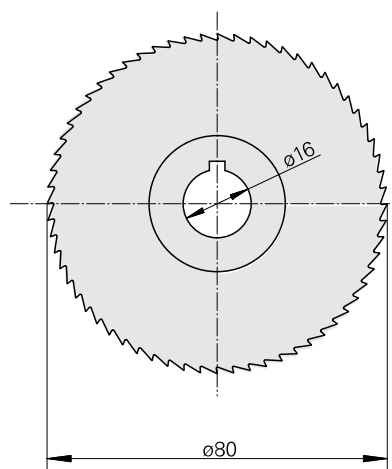

Nastro da sega, larghezza lama sega circolare 3 mm

Caratteristiche tecniche

Categoria acces. portautensile

Lama sega circolare d80

Attacco per utensile

16mm

10909500
223011.8030

INDEX