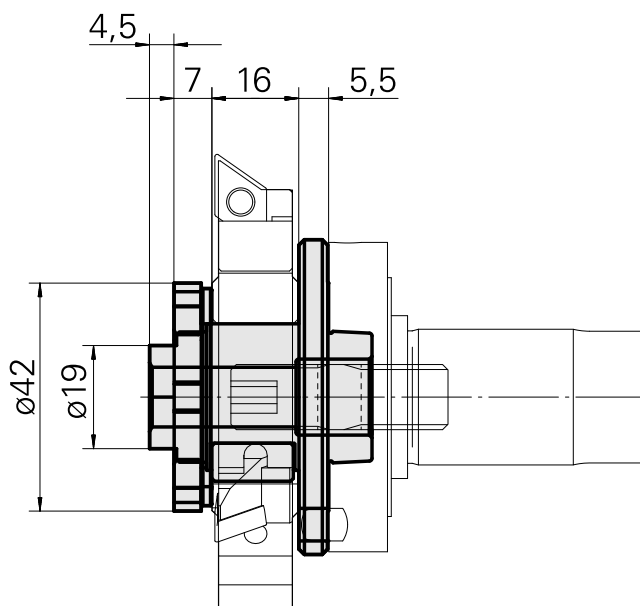

Adapter

Technische Daten

WZH Zubehöorkategorie

Adapter KK-32

Aufnahme

Fräswelle D27

Dokumente

Für dieses Produkt sind keine Downloads vorhanden

Zubehör

Optionales Zubehör

Mehrkantdrehen

[Grundkörper, 3-Schneiden,](#)

Artikel-Id : 10269925

frühere Artikel-Id : 223800.2301

WZH Zubehörkategorie	Aufnahme
Grundkörper, 3- schneidig	Fräswelle D27