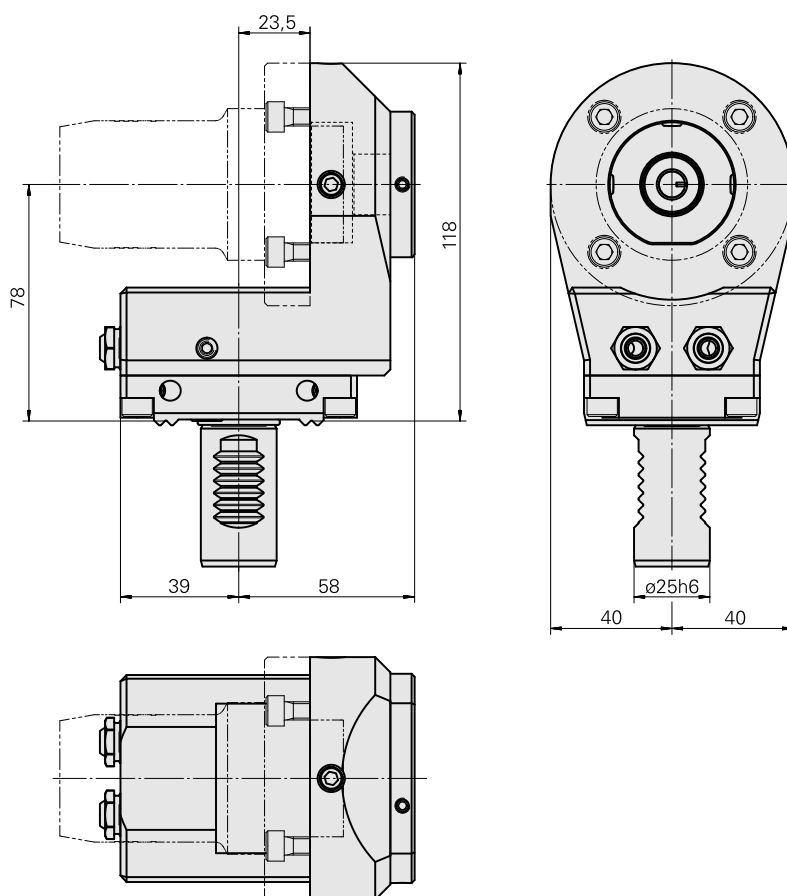

Suporte básico VDI 25

Características técnicas

Haste VDI	VDI 25
Acionamento	não acionado
Fixação VDI	Dentadura-W
Refrigeração	externo e interno
Pressão (até)	80 bar
Reversível em 180°	sim
Data carrier	furação alojamento disponível
X [mm]	78
Y [mm]	–
Z [mm]	-23,5
Produtos INDEX TRAUB	C42/65 • G160 • ABC • C100 • C200 • G200 • G200.2 • G220 • ABC.2 • G220.3 • TNX220.3 • TNX200.3 • G200.3 • TNX160.2

[Peça de suporte de broca De expansão hid](#)

ID do produto : 10339021

ID anterior do produto : W9990315

Acionamento não acionado	Fixação VDI nenhuma	Refrigeração externo e interno	Pressão (até) 80 bar
Recepção De expansão hidráulica D12	X [mm] 77,5	Y [mm] -	Z [mm] -
Produtos INDEX TRAUB G160 • ABC • C100 • C200 • G200 • G200.2 • G220 • ABC.2			

[Peça de suporte de broca De expansão hid](#)

ID do produto : 10090979

ID anterior do produto : W9990314

Acionamento não acionado	Fixação VDI nenhuma	Refrigeração externo e interno	Pressão (até) 80 bar
Recepção De expansão hidráulica D20	X [mm] 83	Y [mm] -	Z [mm] -
Produtos INDEX TRAUB G160 • ABC • C100 • C200 • G200 • G200.2 • G220 • ABC.2			

ID do produto : 11031912
ID anterior do produto : W67500.3208

[Buchá 10 D x 6 D x 12,5](#)

ID do produto : 10670360
ID anterior do produto : W67530.0824

[Parafuso oco M14x1](#)

ID do produto : 10105238
ID anterior do produto : W67530.0818