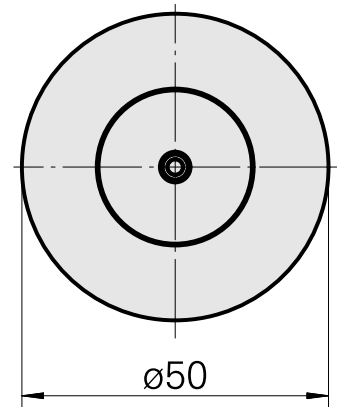

WFB 32-20 D25

技术特点

刀座附件类别
夹具
快换夹头

WFB 32-20
D25
Weldon刀柄

文件

没有针对此产品的任何下载

附件

可选附件