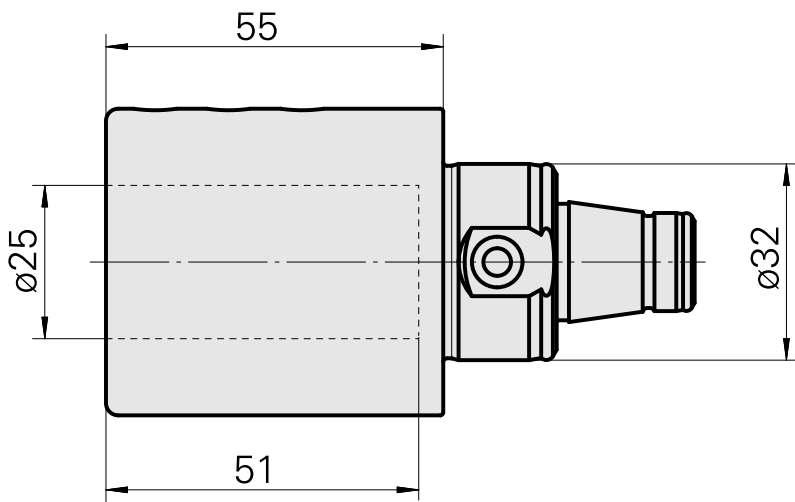

WFB 32-20 D25

技术特点

刀座附件类别
夹具
快换夹头

WFB 32-20
D25
Weldon刀柄

文件

没有针对此产品的任何下载

附件

可选附件

其他附件

[带肩安装套 D25](#)

产品ID：10070544

以前的产品ID：W62221.41--

[夹紧套 D12](#)

产品ID：10964938

以前的产品ID：993112.----
