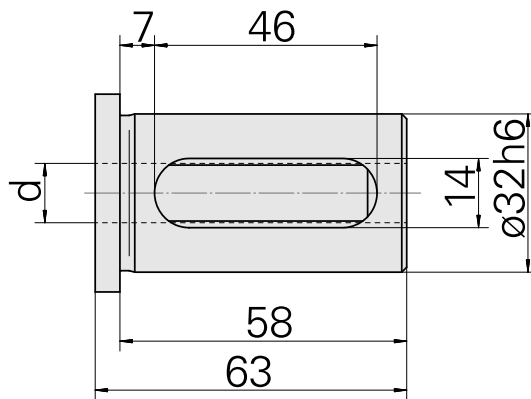

带肩安装套 D32/ 12mm

技术特点

刀座附件类别
夹具
刀具夹具

带肩安装套
D32
12mm

文件

没有针对此产品的任何下载