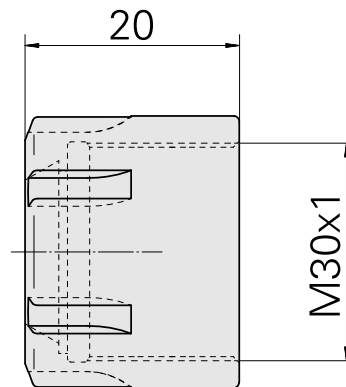

## Porca tensora

### Características técnicas

PF Categoria de acessórios	Garra
Recepção	ER25
Tipo de pinça de aperto	ER 25
Fixação do tipo porca	Rosca com diâmetro reduzido