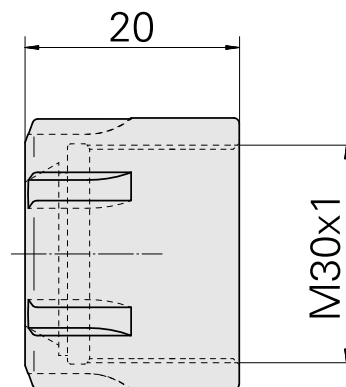

Clamping nut

Technische Daten

WZH Zubehörkategorie

Spannmutter

Aufnahme

ER25

Spannzangentyp

ER25

Spannmuttertyp

Innengewinde Durchm. reduziert

Dokumente

Für dieses Produkt sind keine Downloads vorhanden