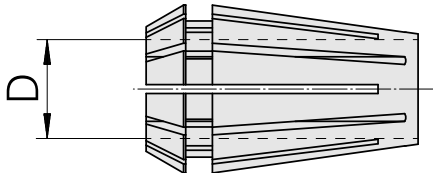

Pinze di serraggio ER ER 16 8-9mm

Caratteristiche tecniche

Categoria acces. portautensile	Pinze di serraggio ER
Attacco	ER16
Attacco per utensile	8-9mm
Tipo pinza di serraggio	ER 16

Documenti

Non sono disponibili download per questo prodotto