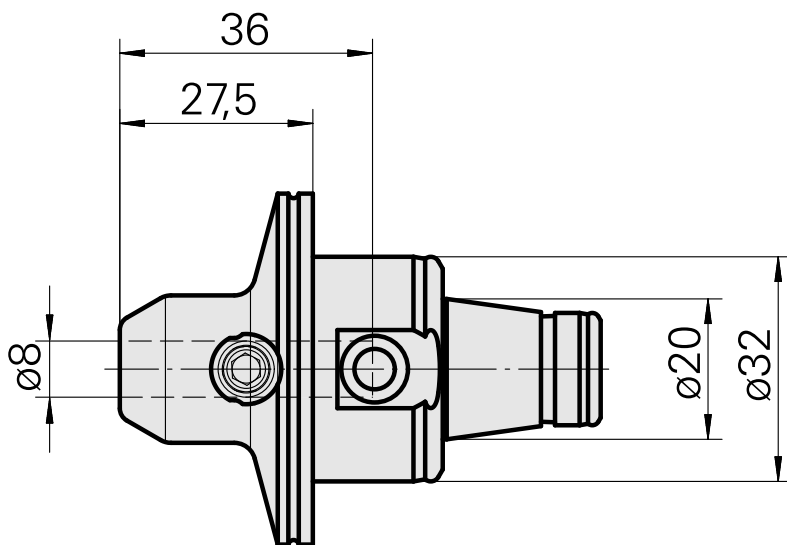

WFB 32-20 D8

Technische Daten

WZH Zubehörkategorie

WFB 32-20

Aufnahme

D8

Schnellwechseleinsätze

Weldon-Aufnahme