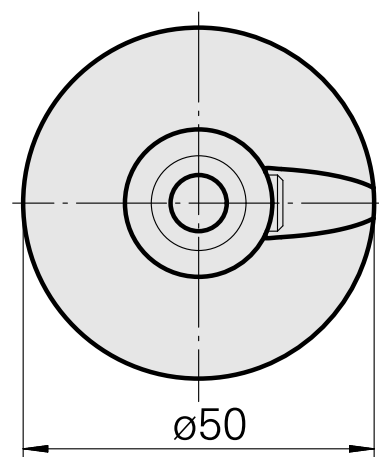

WFB 32-20 D8

Características técnicas

PF Categoria de acessórios

WFB 32-20

Recepção

D8

Inserções de troca rápida

alojamento Weldon