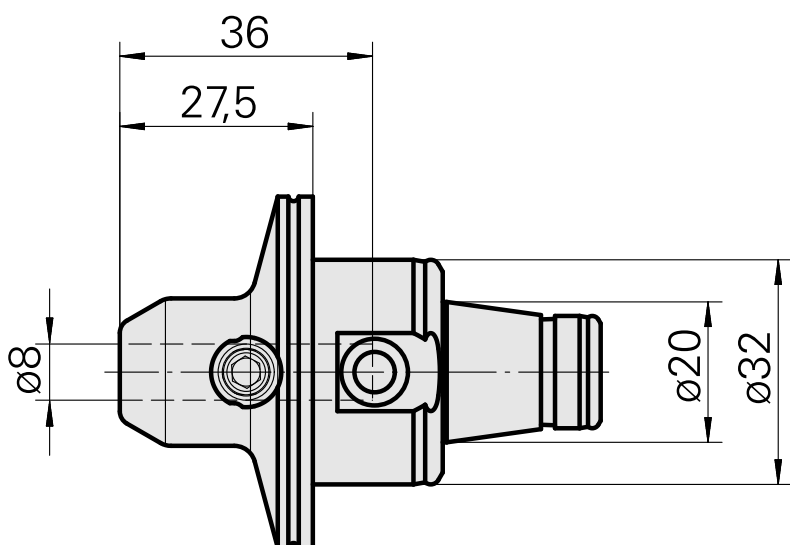

WFB 32-20 D8

Características técnicas

PF Categoria de acessórios

WFB 32-20

Recepção

D8

Inserções de troca rápida

alojamento Weldon