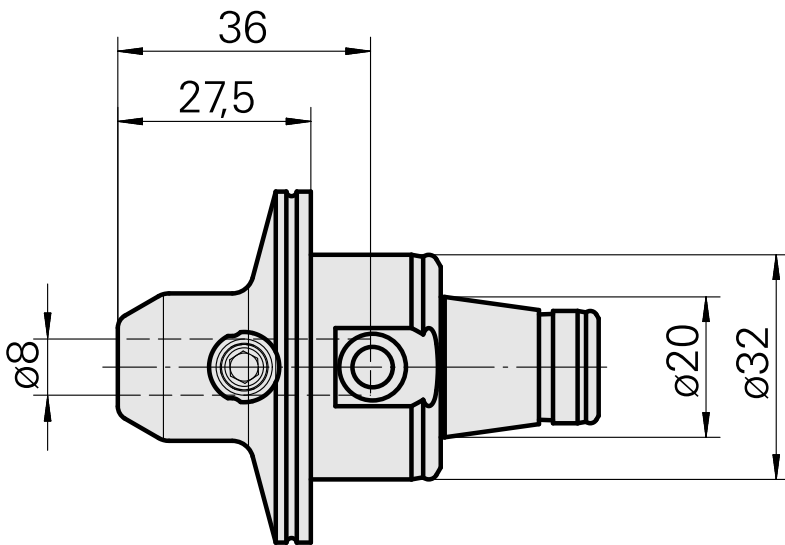

## WFB 32-20 D8

### 技术特点

刀座附件类别  
夹具  
快换夹头

WFB 32-20  
D8  
Weldon刀柄