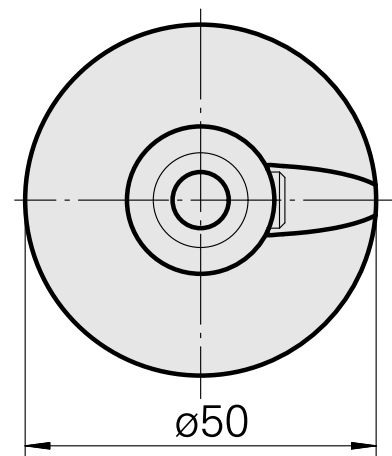

WFB 32-20 D8

Technische Daten

WZH Zubehörkategorie

WFB 32-20

Aufnahme

D8

Schnellwechseleinsätze

Weldon-Aufnahme