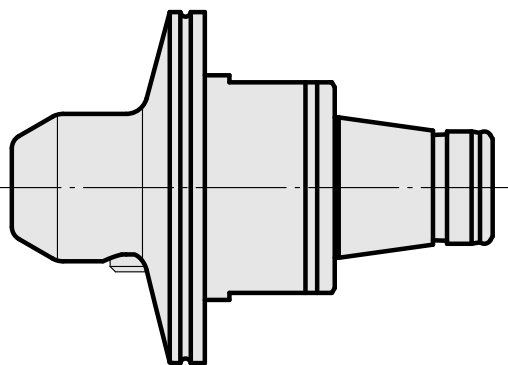

## WFB 32-20 D8

### 技术特点

刀座附件类别  
夹具  
快换夹头

WFB 32-20  
D8  
Weldon刀柄