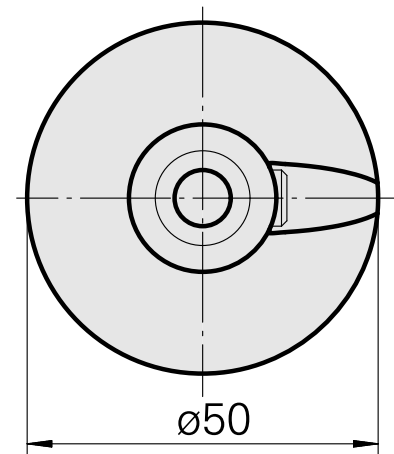

### 技术特点

刀座附件类别  
夹具  
快换夹头

WFB 32-20  
D8  
Weldon刀柄