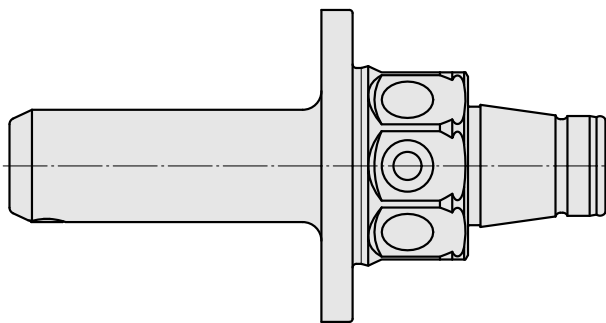

WFB 32-20 Horn Type 105

Technische Daten

PF Categoria de acessórios

WFB 32-20

Recepção

Horn Type 105

Inserções de troca rápida

Horn S-Mini