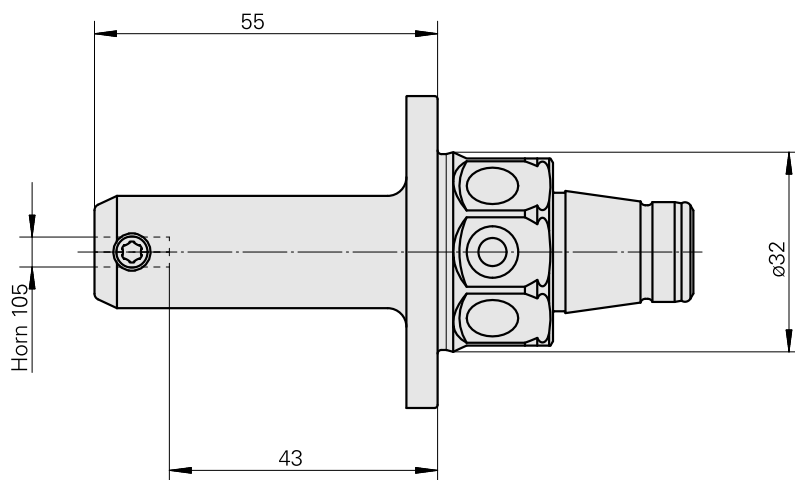

WFB 32-20 Horn Type 105

Technische Daten

PF Categoria de acessórios

WFB 32-20

Recepção

Horn Type 105

Inserções de troca rápida

Horn S-Mini