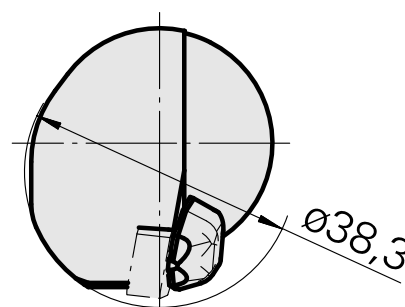

INDEX CAPTO C3 pour DN.. 1104.., droit, avec rainure de préhenseur

Données techniques

Catégorie d'accessoires PO

Attachement

Inserts à changement rapide

INDEX CAPTO C3

pour DN.. 1104..

PO de tournage