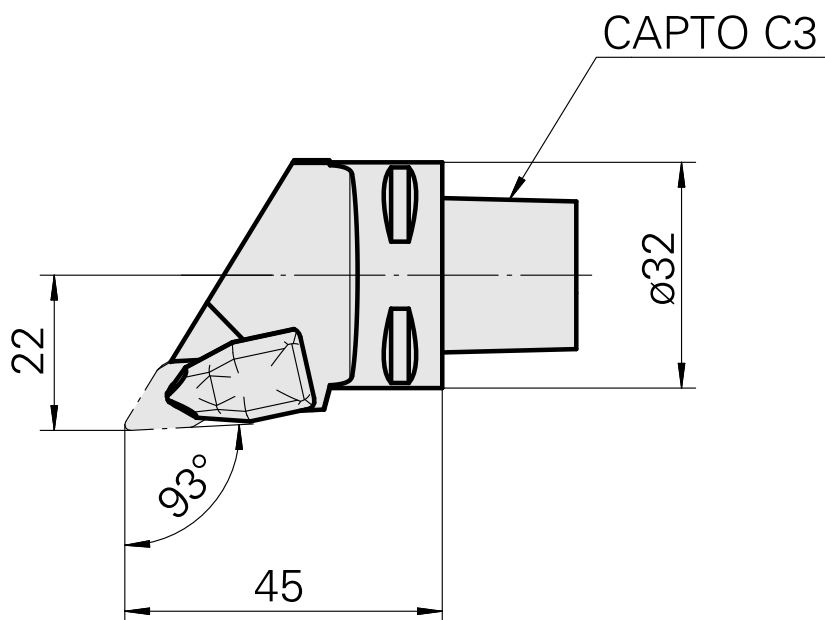

INDEX CAPTO C3 pour DN.. 1104.., droit, avec rainure de préhenseur

Données techniques

Catégorie d'accessoires PO

Attachement

Inserts à changement rapide

INDEX CAPTO C3

pour DN.. 1104..

PO de tournage