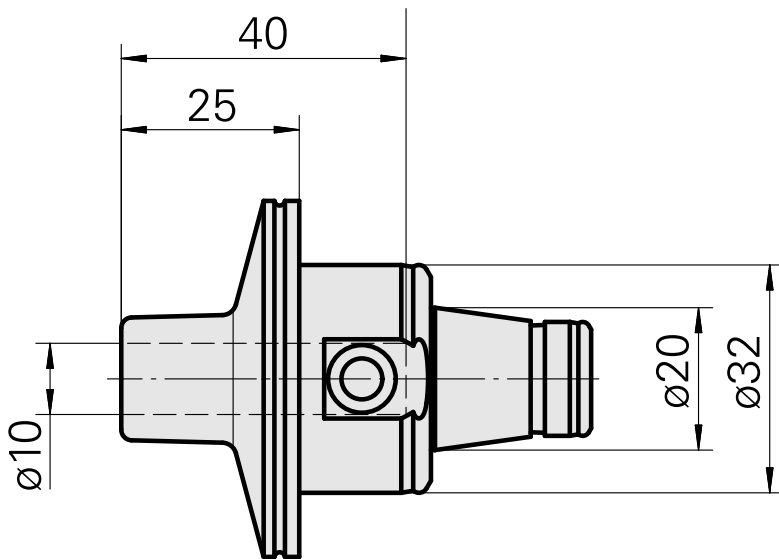

## WFB 32-20 收缩配合刀柄 D10

### 技术特点

刀座附件类别  
夹具  
快换夹头

WFB 32-20  
收缩配合刀柄 D10  
收缩配合刀柄