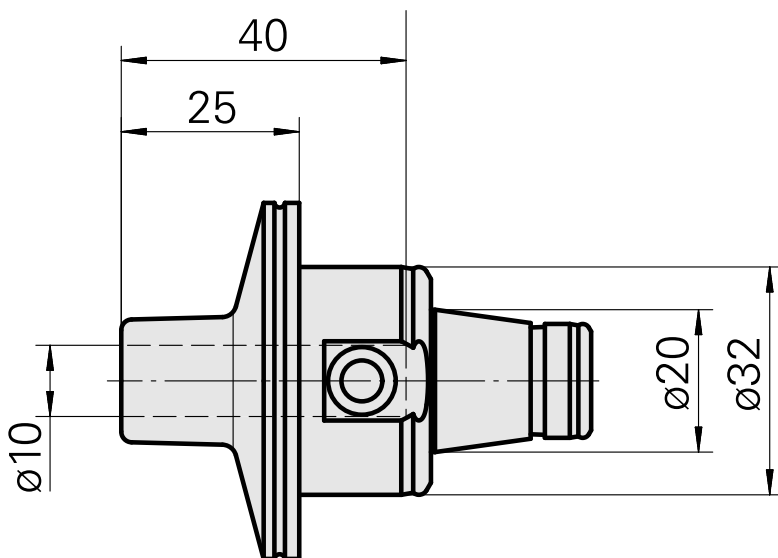

WFB 32-20 Schrumpfaufnahme D10

Technische Daten

WZH Zubehörkategorie

WFB 32-20

Aufnahme

Schrumpfaufnahme D10

Schnellwechseleinsätze

Schrumpfaufnahme