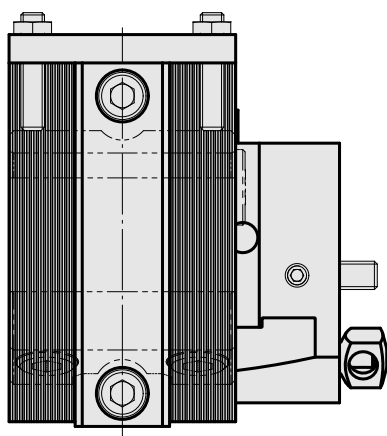

Basic holder Dovetail (ABC), $\pm 2^\circ$

Données techniques

Queue VDI	Queue d'aronde (ABC)
Entraînement	non entraîné
Fixation VDI	aucune
Pression	20 bar
Réversible 180°	non
X [mm]	42
Y [mm]	–
Z [mm]	0
Produits INDEX TRAUB	ABC • ABC.2

Documents

Aucun téléchargement n'est disponible pour ce produit

Accessoires

Accessoires optionnels

Porte-outils avec queue VDI

[Pièce support plong/fonçage, réglable dans le sens vertical](#)

ID produit : 10607061

Ancienne ID produit : W9990055

Entraînement non entraîné	Arrosage extérieur	Pression 20 bar	X [mm] 30
Y [mm] -	Z [mm] -	Produits INDEX TRAUB A100 • C42/65 • G160 • ABC • C100 • C200 • G200 • G200.2 • G220 • G250 • ABC.2	

[Pièce support plong/fonçage, réglable dans le sens vertical](#)

ID produit : 10463581

Ancienne ID produit : W9990065

Entraînement non entraîné	Arrosage extérieur	Pression 20 bar	X [mm] 38
Y [mm] -	Z [mm] -	Produits INDEX TRAUB A100 • C42/65 • G160 • ABC • C100 • C200 • G200 • G200.2 • G220 • G250 • ABC.2	