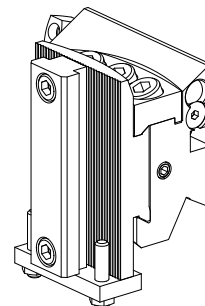

Basic holder Dovetail (ABC), $\pm 2^\circ$

Données techniques

Queue VDI	Queue d'aronde (ABC)
Entraînement	non entraîné
Fixation VDI	aucune
Pression	20 bar
Réversible 180°	non
X [mm]	42
Y [mm]	–
Z [mm]	0
Produits INDEX TRAUB	ABC • ABC.2

Documents

Aucun téléchargement n'est disponible pour ce produit

Accessoires

Accessoires optionnels

Porte-outils avec queue VDI

[Pièce support plong/fonçage, réglable dans le sens vertical](#)

ID produit : 10607061

Ancienne ID produit : W9990055

Entraînement non entraîné	Arrosage extérieur	Pression 20 bar	X [mm] 30
Y [mm] -	Z [mm] -	Produits INDEX TRAUB A100 • C42/65 • G160 • ABC • C100 • C200 • G200 • G200.2 • G220 • G250 • ABC.2	

[Pièce support plong/fonçage, réglable dans le sens vertical](#)

ID produit : 10463581

Ancienne ID produit : W9990065

Entraînement non entraîné	Arrosage extérieur	Pression 20 bar	X [mm] 38
Y [mm] -	Z [mm] -	Produits INDEX TRAUB A100 • C42/65 • G160 • ABC • C100 • C200 • G200 • G200.2 • G220 • G250 • ABC.2	