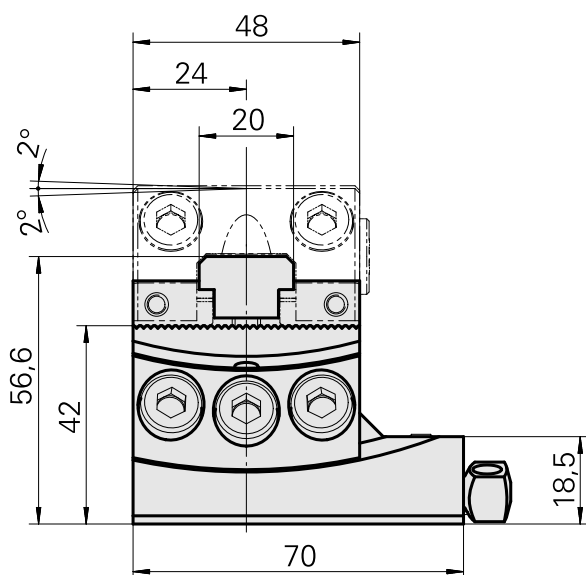

Basic holder Dovetail (ABC), $\pm 2^\circ$

Données techniques

Queue VDI	Queue d'aronde (ABC)
Entraînement	non entraîné
Fixation VDI	aucune
Pression	20 bar
Réversible 180°	non
X [mm]	42
Y [mm]	–
Z [mm]	0
Produits INDEX TRAUB	ABC • ABC.2

Documents

Aucun téléchargement n'est disponible pour ce produit

Accessoires

Accessoires optionnels

Porte-outils avec queue VDI

[Pièce support plong/fonçage, réglable dans le sens vertical](#)

ID produit : 10607061

Ancienne ID produit : W9990055

Entraînement non entraîné	Arrosage extérieur	Pression 20 bar	X [mm] 30
Y [mm] -	Z [mm] -	Produits INDEX TRAUB A100 • C42/65 • G160 • ABC • C100 • C200 • G200 • G200.2 • G220 • G250 • ABC.2	

[Pièce support plong/fonçage, réglable dans le sens vertical](#)

ID produit : 10463581

Ancienne ID produit : W9990065

Entraînement non entraîné	Arrosage extérieur	Pression 20 bar	X [mm] 38
Y [mm] -	Z [mm] -	Produits INDEX TRAUB A100 • C42/65 • G160 • ABC • C100 • C200 • G200 • G200.2 • G220 • G250 • ABC.2	