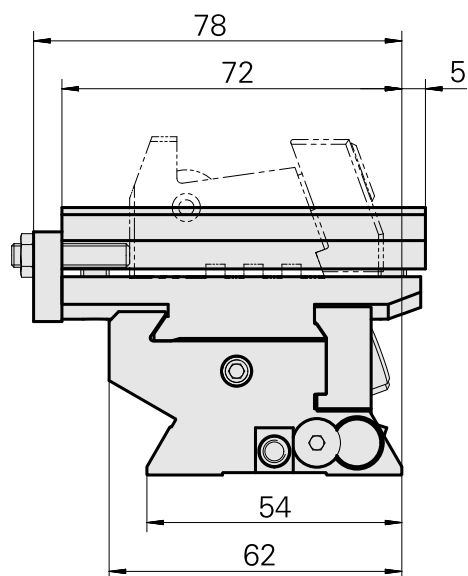

Basic holder Dovetail (ABC), $\pm 2^\circ$

Données techniques

Queue VDI	Queue d'aronde (ABC)
Entraînement	non entraîné
Fixation VDI	aucune
Pression	20 bar
Réversible 180°	non
X [mm]	42
Y [mm]	–
Z [mm]	0
Produits INDEX TRAUB	ABC • ABC.2

Documents

Aucun téléchargement n'est disponible pour ce produit

Accessoires

Accessoires optionnels

Porte-outils avec queue VDI

[Pièce support plong/fonçage, réglable dans le sens vertical](#)

ID produit : 10607061

Ancienne ID produit : W9990055

Entraînement non entraîné	Arrosage extérieur	Pression 20 bar	X [mm] 30
Y [mm] -	Z [mm] -	Produits INDEX TRAUB A100 • C42/65 • G160 • ABC • C100 • C200 • G200 • G200.2 • G220 • G250 • ABC.2	

[Pièce support plong/fonçage, réglable dans le sens vertical](#)

ID produit : 10463581

Ancienne ID produit : W9990065

Entraînement non entraîné	Arrosage extérieur	Pression 20 bar	X [mm] 38
Y [mm] -	Z [mm] -	Produits INDEX TRAUB A100 • C42/65 • G160 • ABC • C100 • C200 • G200 • G200.2 • G220 • G250 • ABC.2	