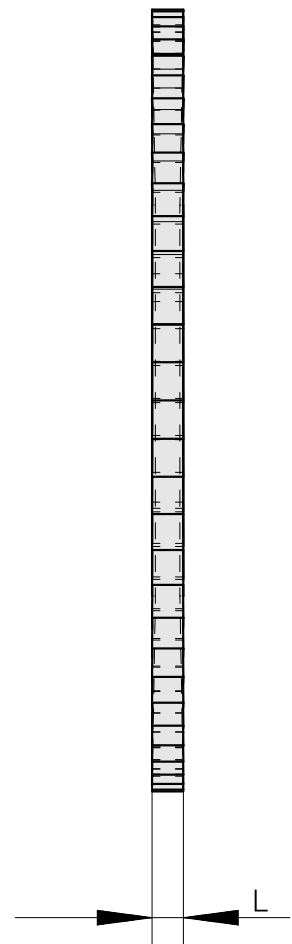

Lame de scie, épaisseur disque de scie circulaire 6 mm

Données techniques

Catégorie d'accessoires PO

Fraise-scie circulaire d125

Logement d'outils

22mm

Documents

Aucun téléchargement n'est disponible pour ce produit