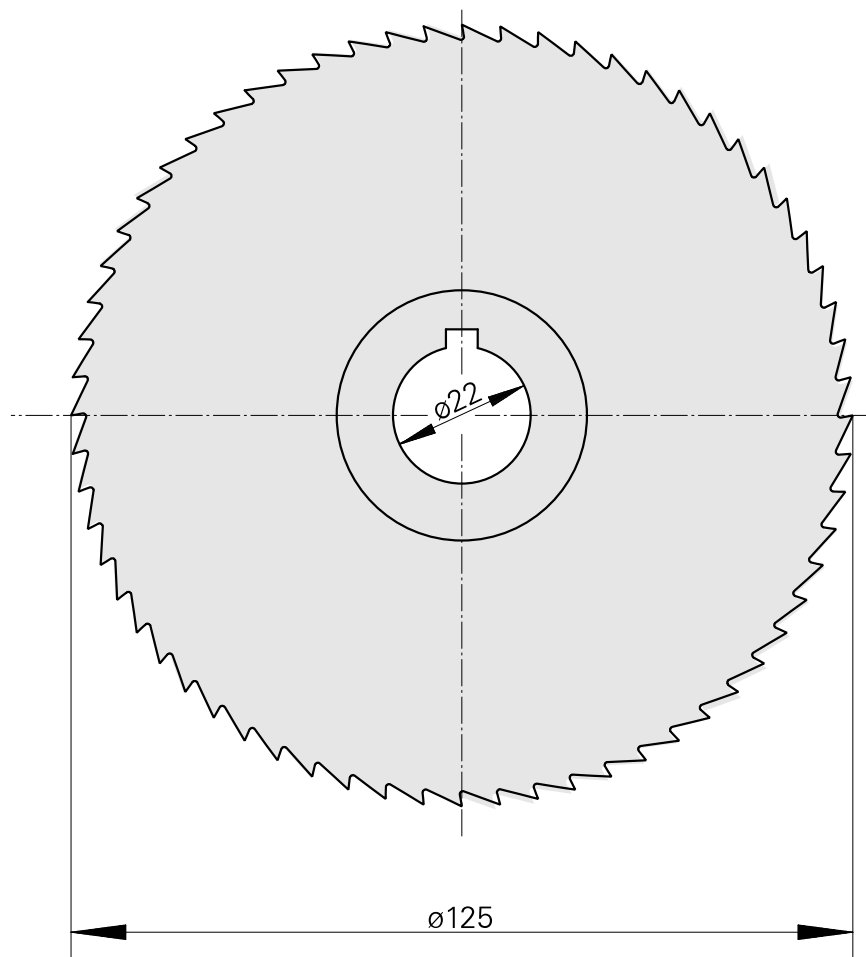

Lame de scie, épaisseur disque de scie circulaire 6 mm

Données techniques

Catégorie d'accessoires PO

Fraise-scie circulaire d125

Logement d'outils

22mm

Documents

Aucun téléchargement n'est disponible pour ce produit