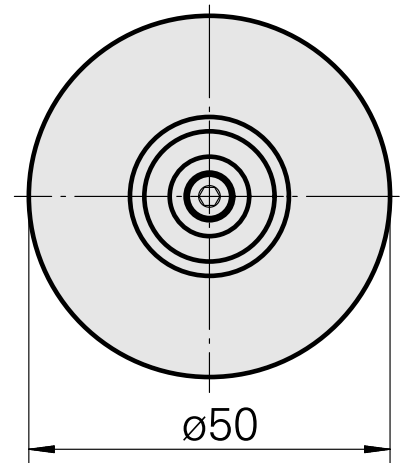

WFB 32-20 液压膨胀刀柄 D6

技术特点

刀座附件类别
夹具
快换夹头

WFB 32-20
液压膨胀刀柄 D6
带液压膨胀刀柄

文件

产品提示

[DE \(pdf\)](#)

[EN \(pdf\)](#)