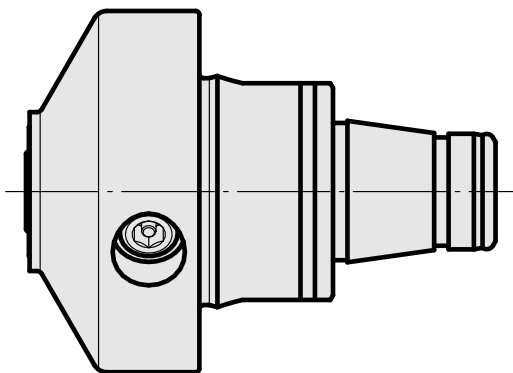

WFB 32-20 液压膨胀刀柄 D6

技术特点

刀座附件类别
夹具
快换夹头

WFB 32-20
液压膨胀刀柄 D6
带液压膨胀刀柄

文件

产品提示

[DE \(pdf\)](#)

[EN \(pdf\)](#)