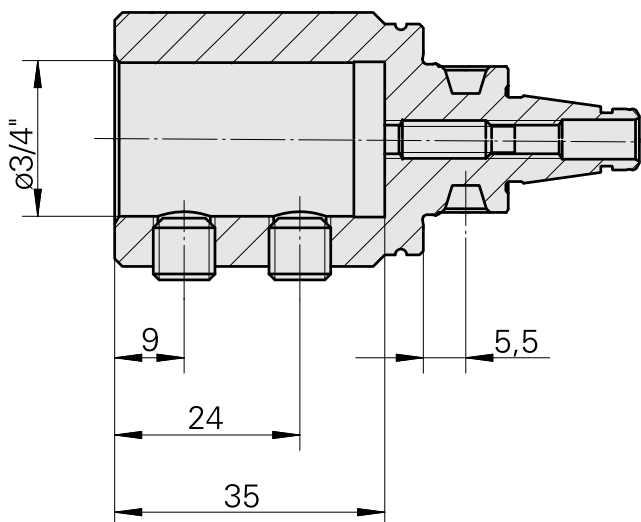

## WFB 20-12 D3/4"

### Technische Daten

WZH Zubehörkategorie	WFB 20-12
Aufnahme	D3/4"
Schnellwechseleinsätze	Ausdrehhalter

A-A

### [Stellschraube M 5x15](#)

Artikel-Id : 10491071  
frühere Artikel-Id : 326794

---