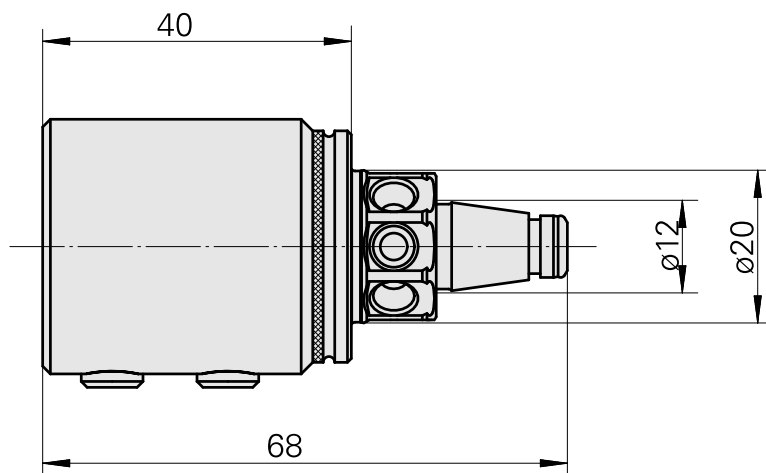

## WFB 20-12 D3/4"

### Technische Daten

WZH Zubehörkategorie	WFB 20-12
Aufnahme	D3/4"
Schnellwechseleinsätze	Ausdrehhalter

A-A

### [Stellschraube M 5x15](#)

Artikel-Id : 10491071  
frühere Artikel-Id : 326794

---