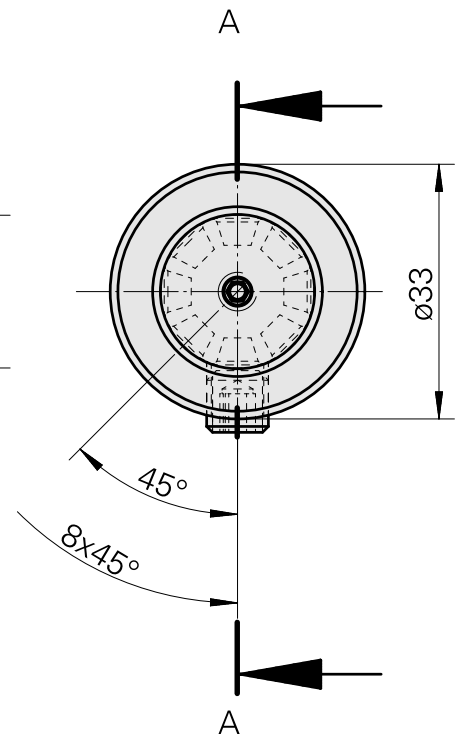

WFB 20-12 D3/4"

Caratteristiche tecniche

Categoria acces. portautensile

WFB 20-12

Attacco

D3/4"

Accessorio per cambio rapido

con supp. utensile alesatore

A-A

Documenti

Non sono disponibili download per questo prodotto

Accessori

Accessori opzionali

Altri accessori

[Vite di regolazione M 5x15](#)

Id prodotto : 10491071

Id prodotto precedente : 326794

[Perno filettato](#)

Id prodotto : 10921433

Id prodotto precedente : 410156.0808
