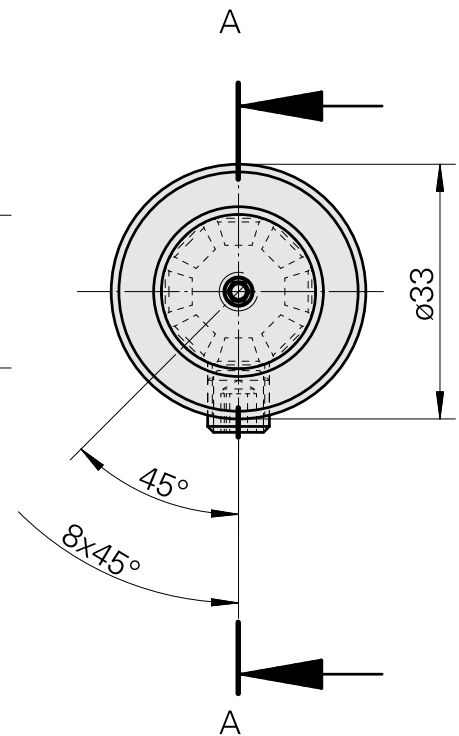

## WFB 20-12 D3/4"

### Technische Daten

WZH Zubehörkategorie	WFB 20-12
Aufnahme	D3/4"
Schnellwechseleinsätze	Ausdrehhalter

A-A

### [Stellschraube M 5x15](#)

Artikel-Id : 10491071  
frühere Artikel-Id : 326794

---