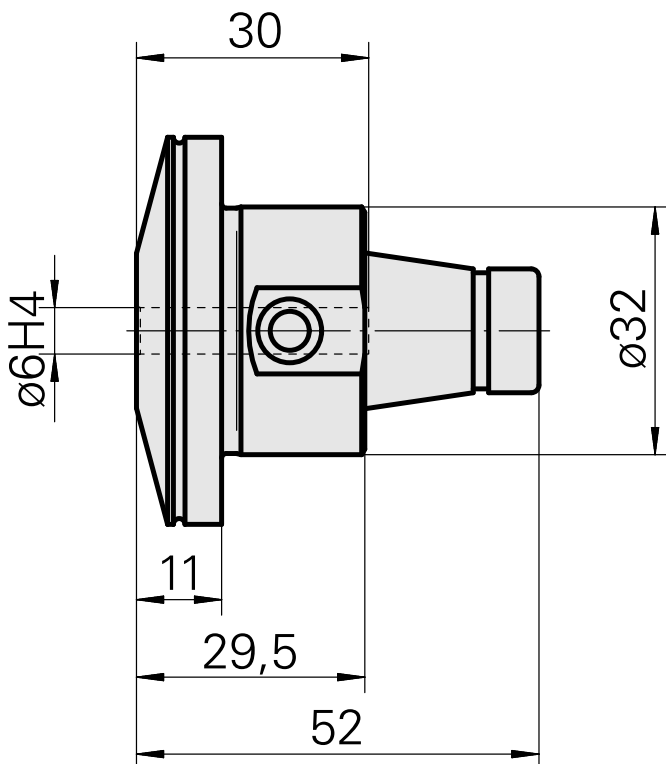

## WFB 32-20 收缩配合刀柄 D6

### 技术特点

刀座附件类别  
夹具  
快换夹头

WFB 32-20  
收缩配合刀柄 D6  
收缩配合刀柄