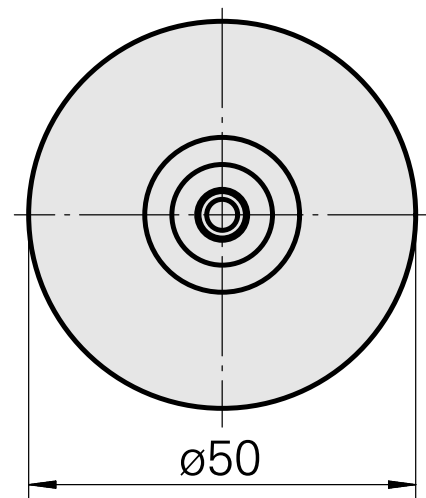

### 技术特点

刀座附件类别  
夹具  
快换夹头

WFB 32-20  
收缩配合刀柄 D6  
收缩配合刀柄