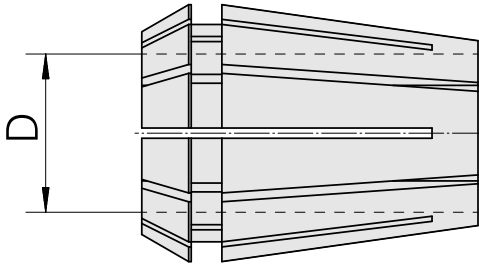

ER-夹头 ER 25 5-6mm

技术特点

刀座附件类别
夹具
刀具夹具
夹头型号

ER-夹头
ER25
5-6mm
ER 25

文件

没有针对此产品的任何下载