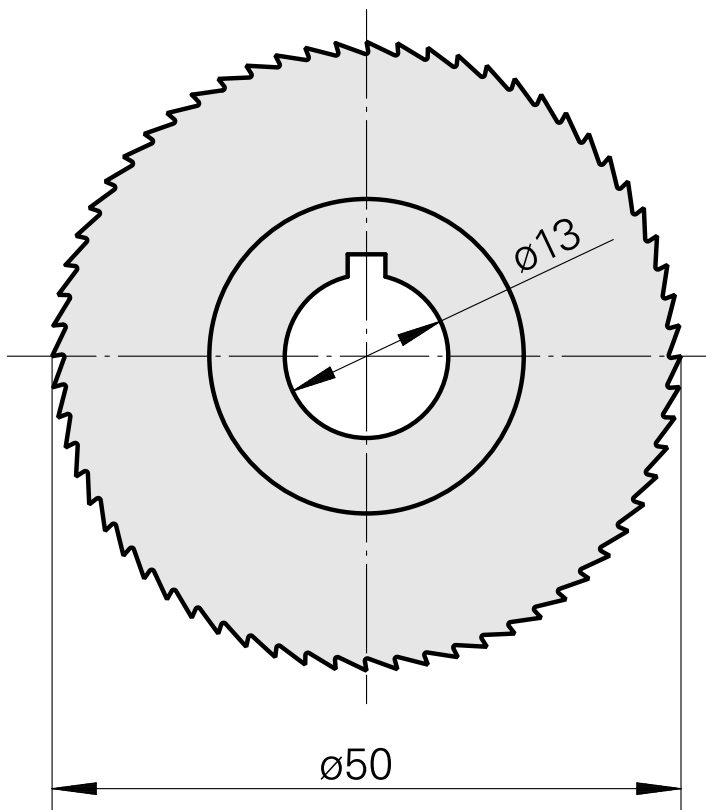

## Saw blade, 锯片厚度 1.2 mm

### 技术特点

刀座附件类别  
刀具夹具

锯片外径 50 mm  
13mm