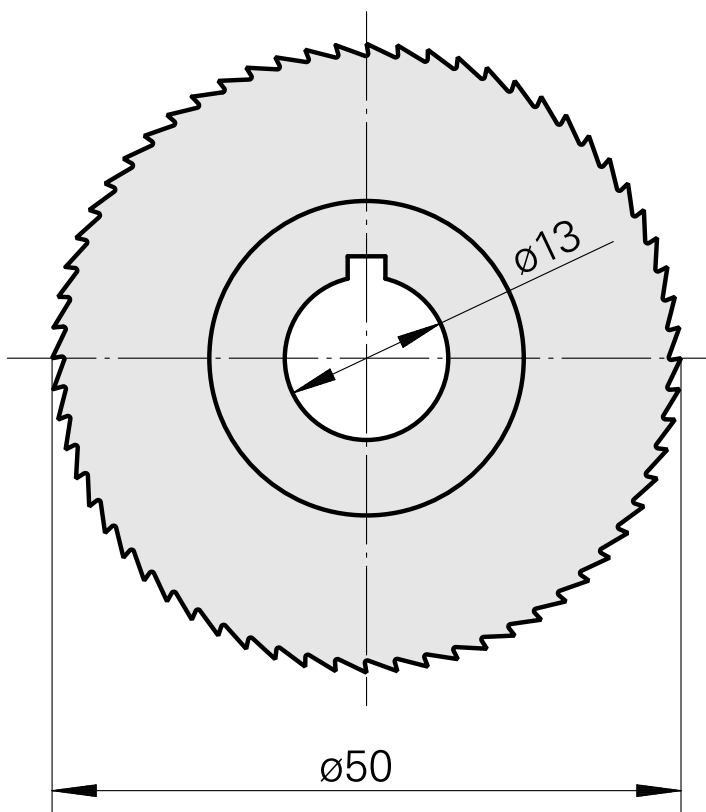

Saw blade, circular saw blade width 1.2 mm (0.04")

Caratteristiche tecniche

Categoria acces. portautensile	Lama sega circolare d50
Attacco per utensile	13mm

Documenti

Non sono disponibili download per questo prodotto