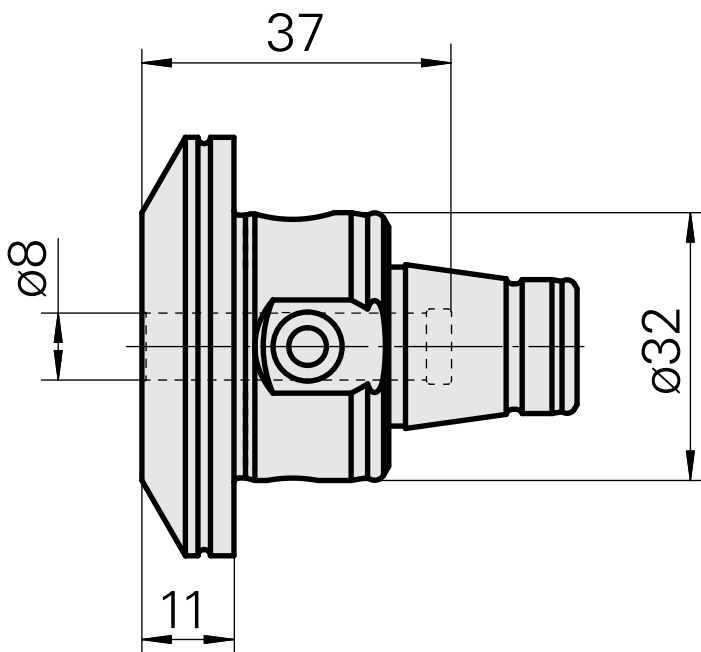

WFB 32-20 D8

Technische Daten

WZH Zubehörkategorie	WFB 32-20
Aufnahme	D8
Schnellwechseleinsätze	Weldon-Aufnahme

Dokumente

Für dieses Produkt sind keine Downloads vorhanden