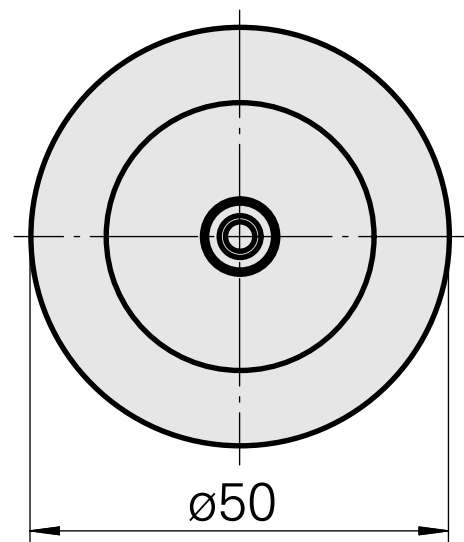

WFB 32-20 D8

Technische Daten

WZH Zubehörkategorie	WFB 32-20
Aufnahme	D8
Schnellwechseleinsätze	Weldon-Aufnahme

Dokumente

Für dieses Produkt sind keine Downloads vorhanden