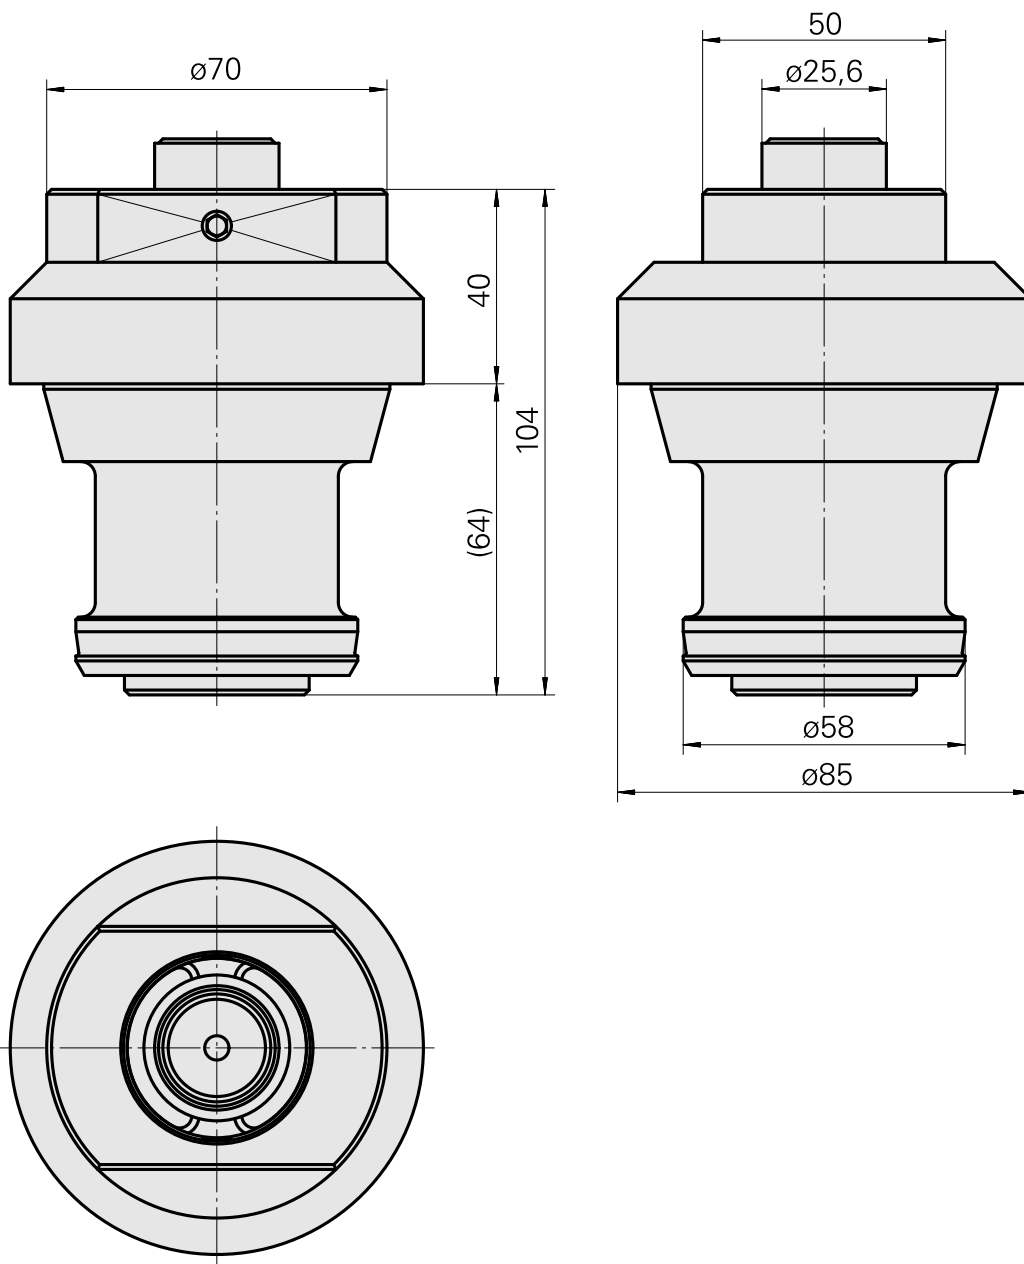

Mount

技术特点

刀座附件类别
刀具夹具

预调块座
HSK 50

文件

没有针对此产品的任何下载