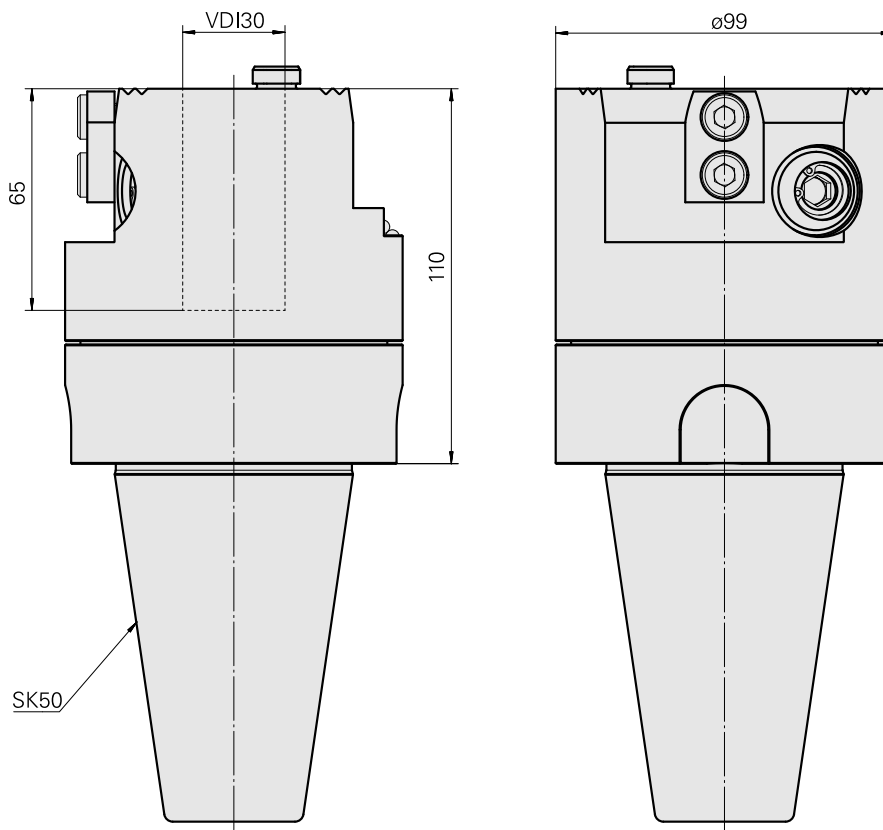

Adaptateur SK50/VDI30

Données techniques

Catégorie d'accessoires PO

Adapt. appareils de pré réglage

Attachement

SK50

Logement d'outils

VDI 30