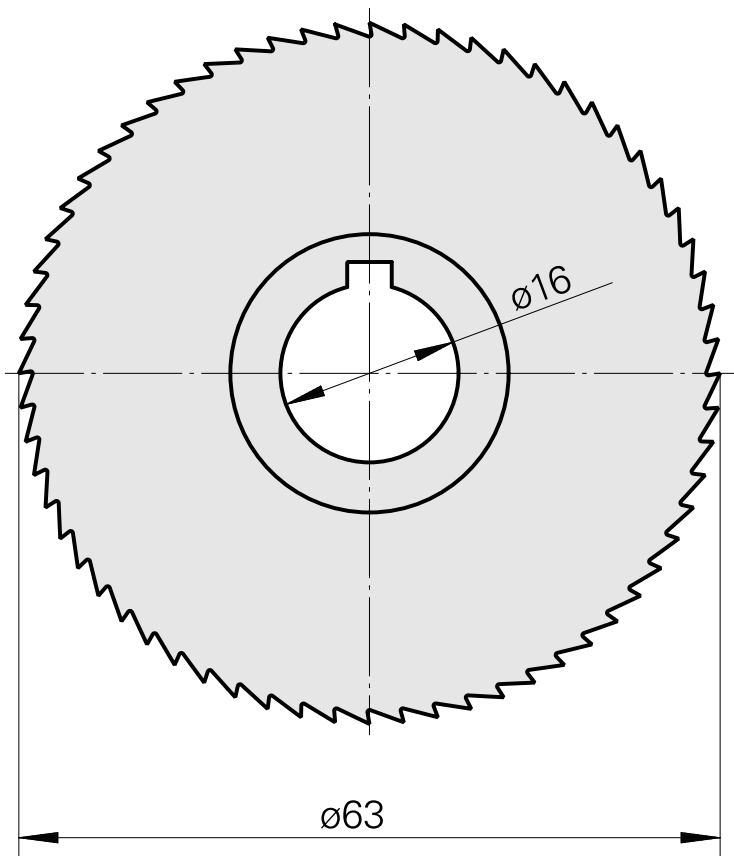

## Saw blade, 锯片厚度 1.2 mm

### 技术特点

刀座附件类别  
刀具夹具

锯片外径 63 mm  
16mm