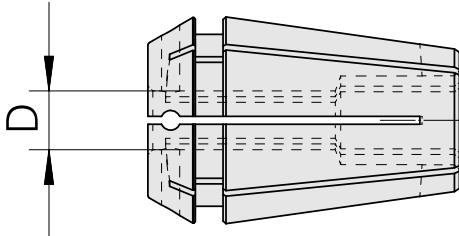

## ER-夹头，密封 ER 20 9-10mm, 最高120 bar

### 技术特点

刀座附件类别  
夹具  
刀具夹具  
夹头型号

ER-夹头，密封  
ER20  
9-10mm  
ER 20