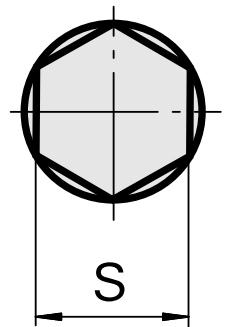

Broach SW2 mm

技术特点

刀座附件类别
夹具
刀具夹具

拉刀
SW2 mm
8mm

文件

没有针对此产品的任何下载