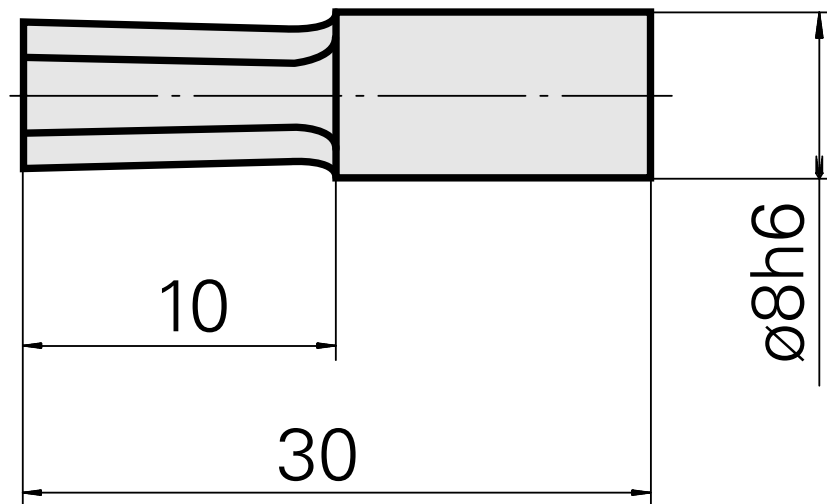

Broach SW2 mm

技术特点

刀座附件类别
夹具
刀具夹具

拉刀
SW2 mm
8mm

文件

没有针对此产品的任何下载