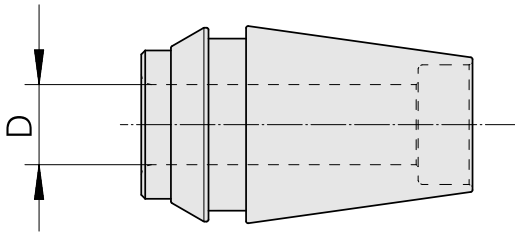

ER-shrink collet ER 20 5mm

Technische Daten

WZH Zubehörkategorie	ER-Schrumpfspannzange
Aufnahme	ER20
Werkzeugaufnahme	5mm
Spannzangentyp	ER20

Dokumente

Für dieses Produkt sind keine Downloads vorhanden