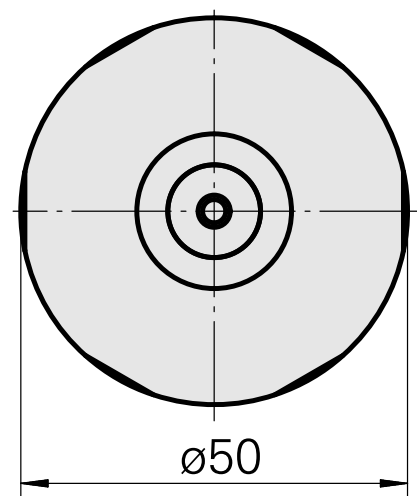

### 技术特点

刀座附件类别  
夹具  
快换夹头

WFB 32-20  
收缩配合刀柄 D3  
收缩配合刀柄