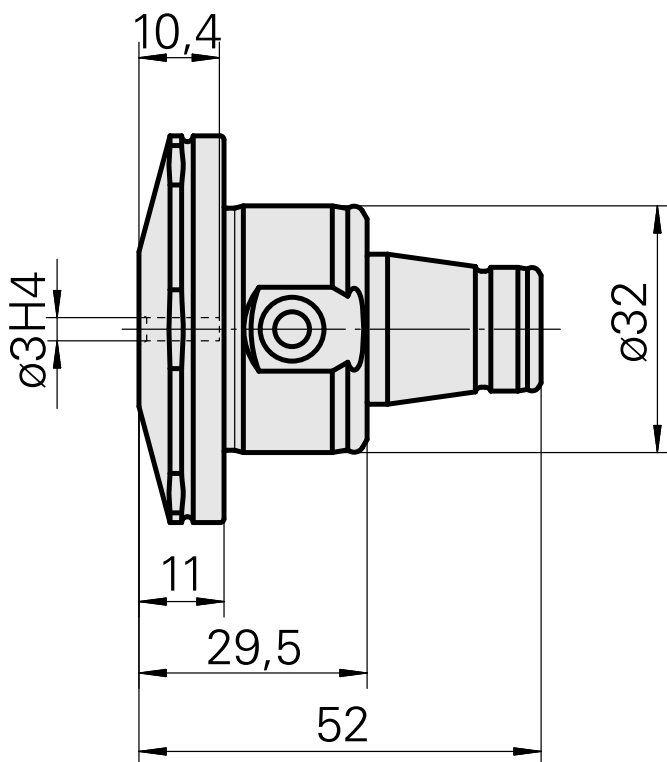

## WFB 32-20 收缩配合刀柄 D3

### 技术特点

刀座附件类别  
夹具  
快换夹头

WFB 32-20  
收缩配合刀柄 D3  
收缩配合刀柄