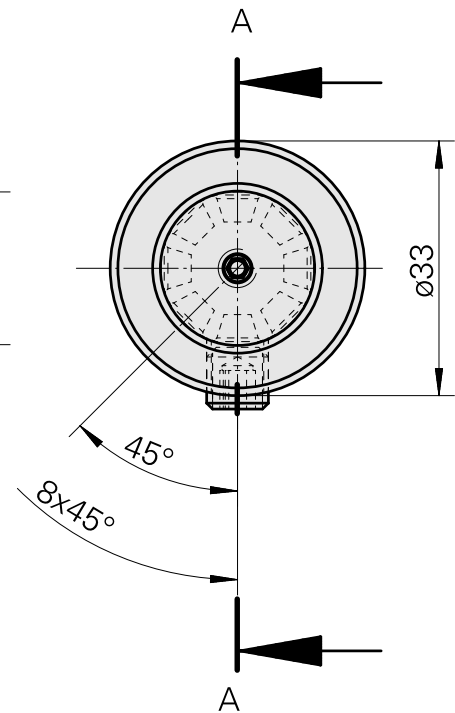

WFB 20-12 D20

Données techniques

Catégorie d'accessoires PO

WFB 20-12

Attachement

D20

Inserts à changement rapide

Porte-outil d'alésage

A-A