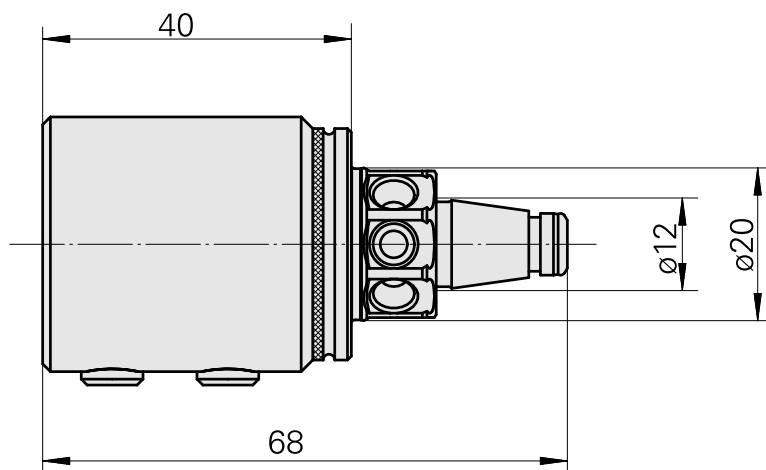

WFB 20-12 D20

Données techniques

Catégorie d'accessoires PO

WFB 20-12

Attachement

D20

Inserts à changement rapide

Porte-outil d'alésage

Catégorie
d'accessoires PO
Douille attachement
collerette

Attachement
D20

Logement d'outils
4mm

[Douille attachement collerette D20/ 5mm](#)

ID produit : 10832261

Ancienne ID produit : W68510.0405

Catégorie
d'accessoires PO
Douille attachement
collerette

Attachement
D20

Logement d'outils
5mm

[Douille attachement collerette D20/ 6mm](#)

ID produit : 10048953
Ancienne ID produit : W68510.0406

Catégorie d'accessoires PO Douille attachement collerette	Attachement D20	Logement d'outils 6mm
--	--------------------	--------------------------