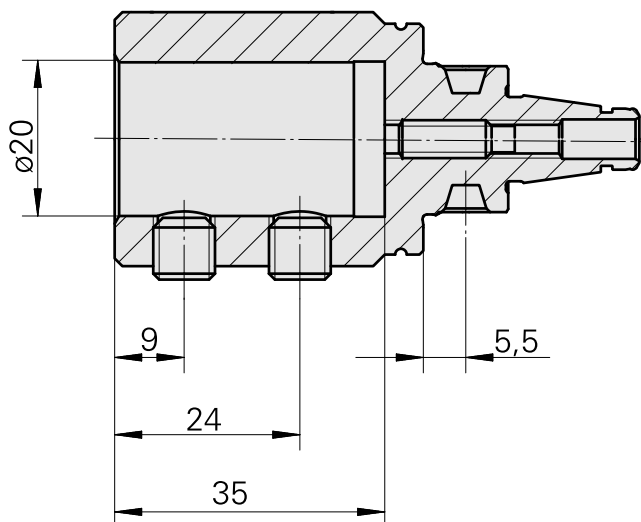

WFB 20-12 D20

Données techniques

Catégorie d'accessoires PO

WFB 20-12

Attachement

D20

Inserts à changement rapide

Porte-outil d'alésage

A-A