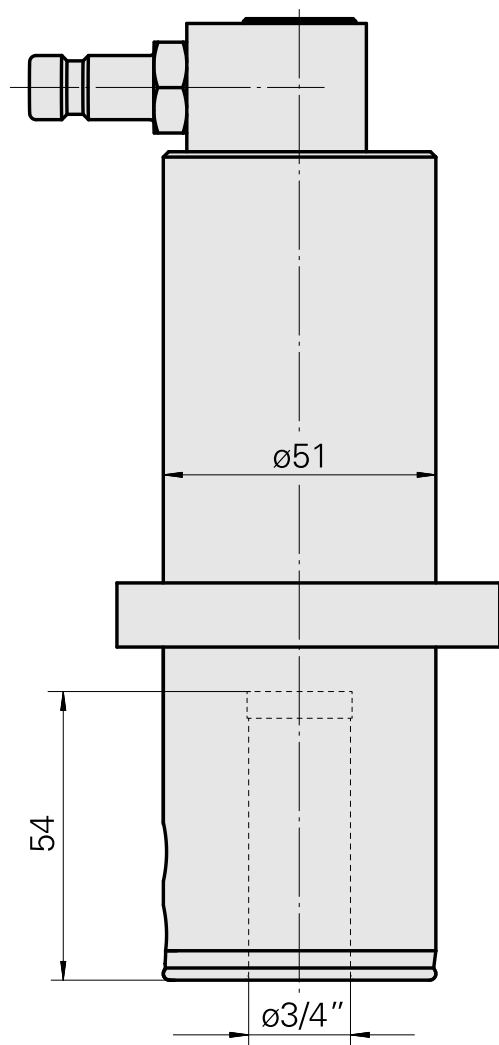

Portapunte DIN 1835 B/E D3/4"

Caratteristiche tecniche

Azionamento	non azionato
Fissaggio MS	Anello di bloccaggio D51
Raffreddamento	interno
Pressione	80 bar
Attacco	DIN 1835 B/E D3/4"
X [mm]	-
Y [mm]	-
Z [mm]	-
Prodotti INDEX TRAUB	MS32C • MS52C • MS32-6.2 • MS40-6 • MS40-8 • MS52-6.3 • MS32-6.3

[Niples SP-006-1-WR013-11 Serie LP](#)

Id prodotto : 10186287

Id prodotto precedente : 474946.25
