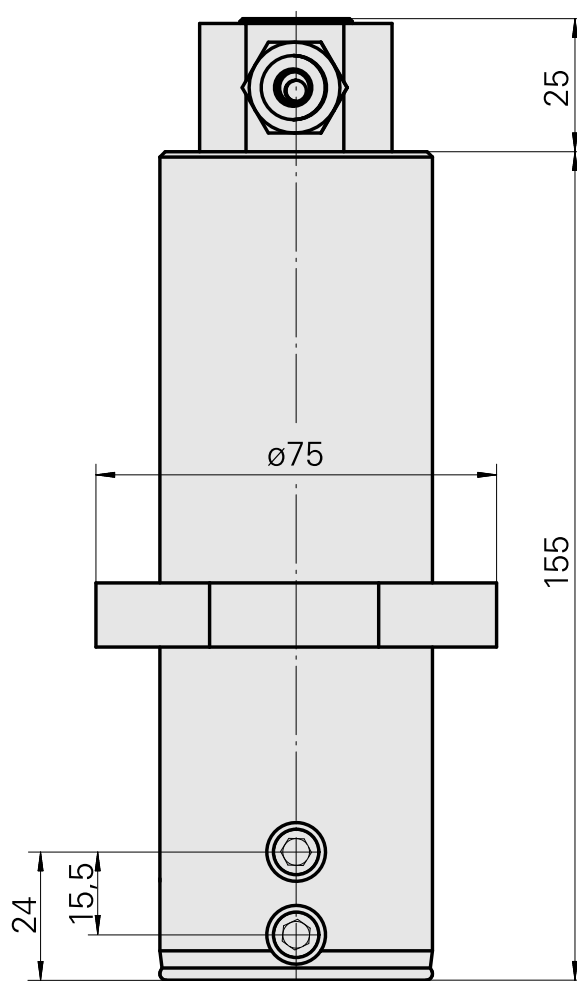

Portapunte DIN 1835 B/E D3/4"

Caratteristiche tecniche

Azionamento	non azionato
Fissaggio MS	Anello di bloccaggio D51
Raffreddamento	interno
Pressione	80 bar
Attacco	DIN 1835 B/E D3/4"
X [mm]	-
Y [mm]	-
Z [mm]	-
Prodotti INDEX TRAUB	MS32C • MS52C • MS32-6.2 • MS40-6 • MS40-8 • MS52-6.3 • MS32-6.3

[Niples SP-006-1-WR013-11 Serie LP](#)

Id prodotto : 10186287

Id prodotto precedente : 474946.25
