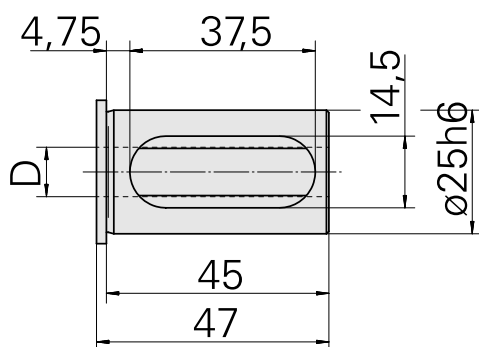

Bussola attacco con manicotto D25/ 18mm

Caratteristiche tecniche

Categoria acces. portautensile	Bussola attacco con manicotto
Attacco	D25
Attacco per utensile	18mm

Documenti

Non sono disponibili download per questo prodotto