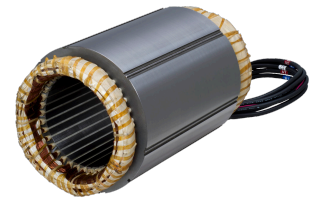


Motor SJ-4-PMB-12318T-00

Technische Daten

Elektrische Baugruppen

Motor Zubehör

Nennleistung [W]

24000 Watt

Für dieses Produkt ist aktuell keine 3-Seiten-Ansicht verfügbar

Dokumente