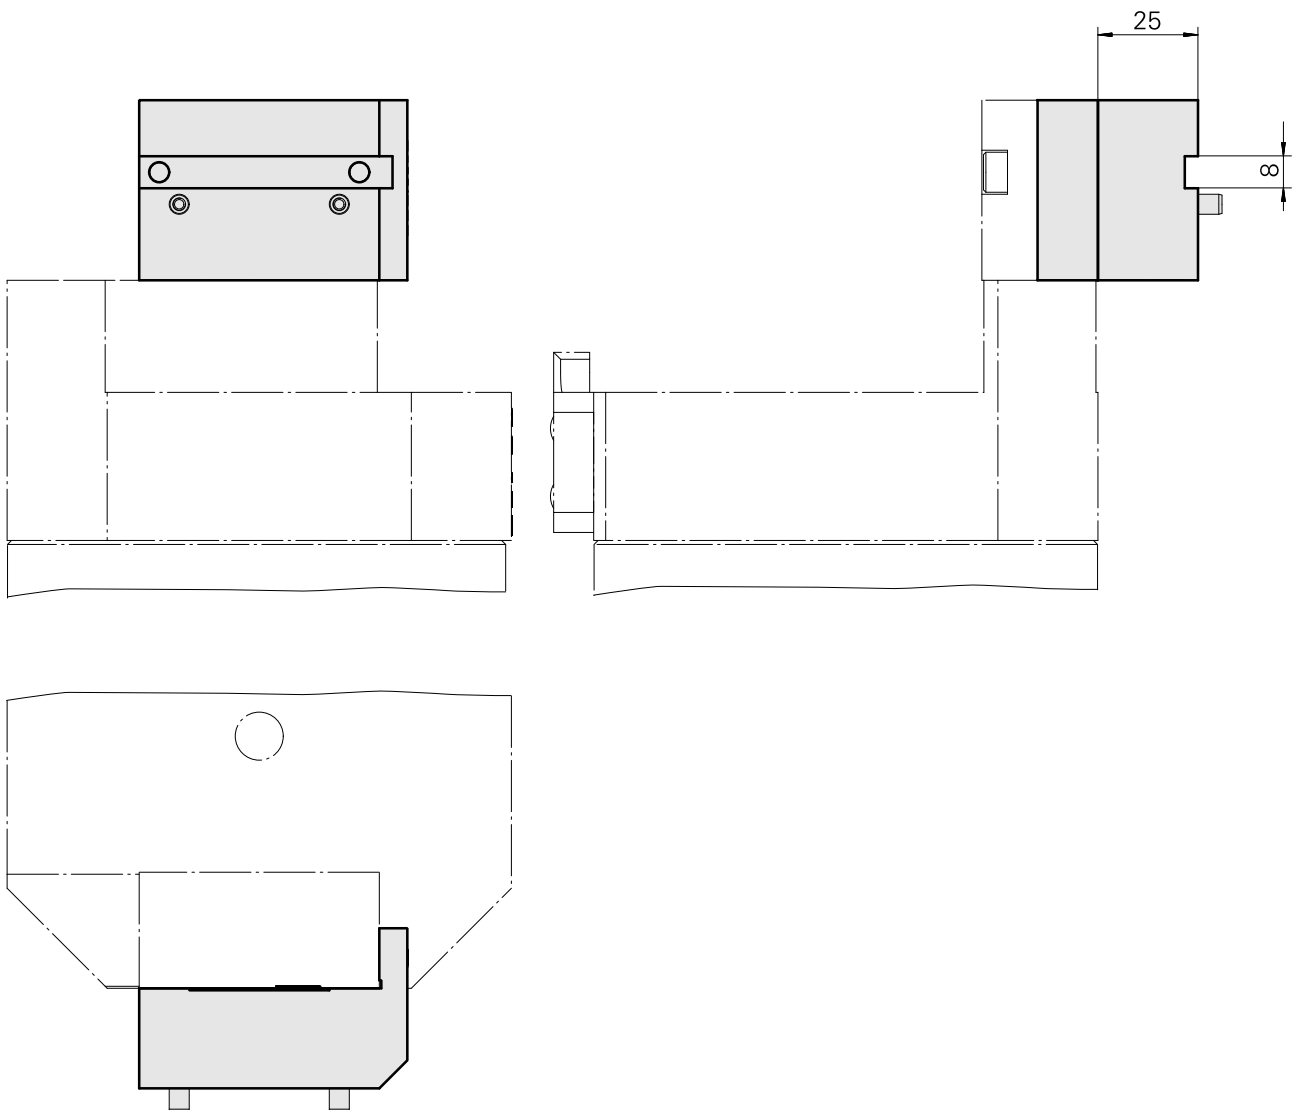

## Adapterplatte, 90° gedreht

### Technische Daten

WZH Zubehörkategorie

Platte Hinterbohren. MS16