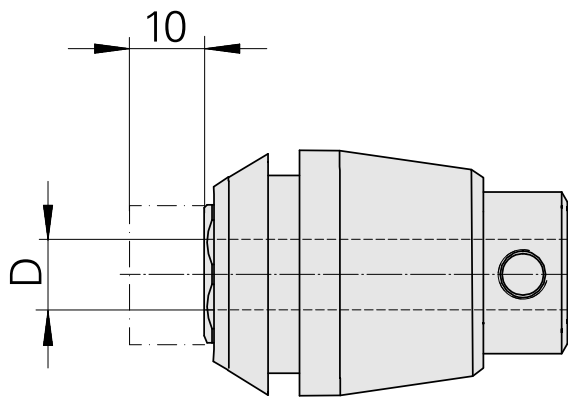

ER-Collet chuck for taps ET 1-32 6.3mm

Données techniques

Catégorie d'accessoires PO	Pince ER pour tarauds
Attachement	ER32
Logement d'outils	6,3mm
Type de pince de bridage	ET 1-32

10618837
324256

INDEX

Documents