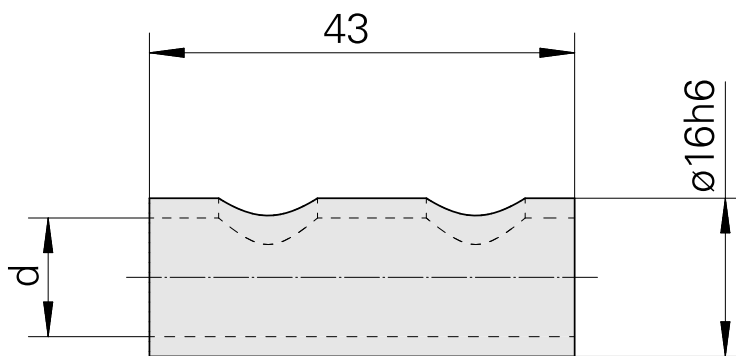

Mounting sleeve D16/ 12mm

技术特点

刀座附件类别	安装套
夹具	D16
刀具夹具	12mm

文件

没有针对此产品的任何下载