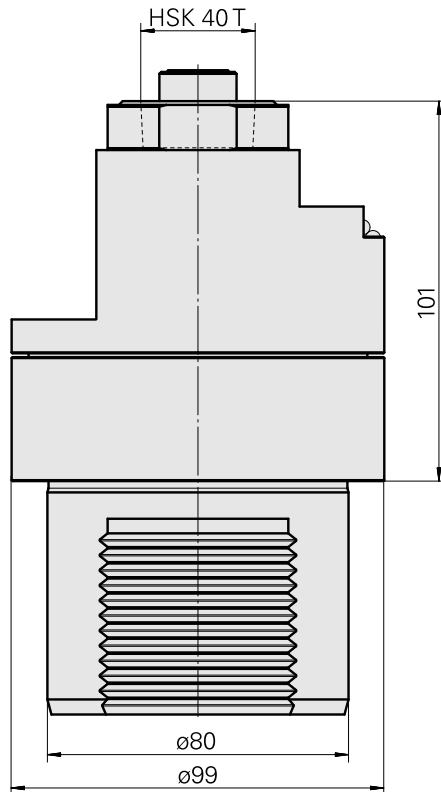

Voreinst. D80/HSK40

Technische Daten

WZH Zubehörkategorie

Adapter für Voreinstellgeräte

Aufnahme

D80 für Voreinstellgeräte

Werkzeugaufnahme

HSK 40