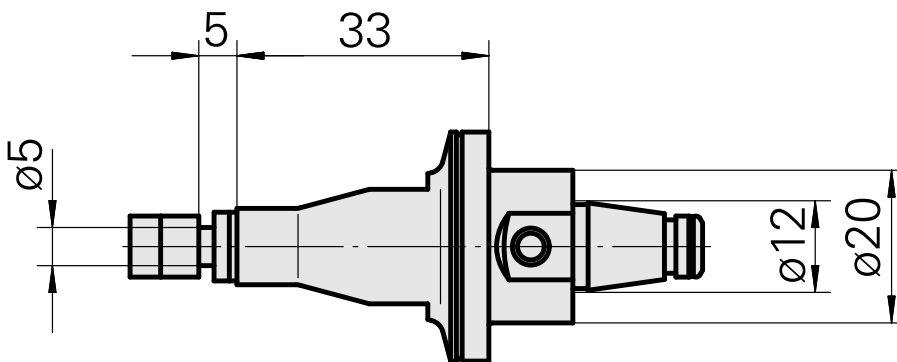

WFB 20-12 Arbre porte- fraise D5

Données techniques

Catégorie d'accessoires PO

WFB 20-12

Attachement

Arbre porte- fraise D5

Inserts à changement rapide

attachement porte fraise