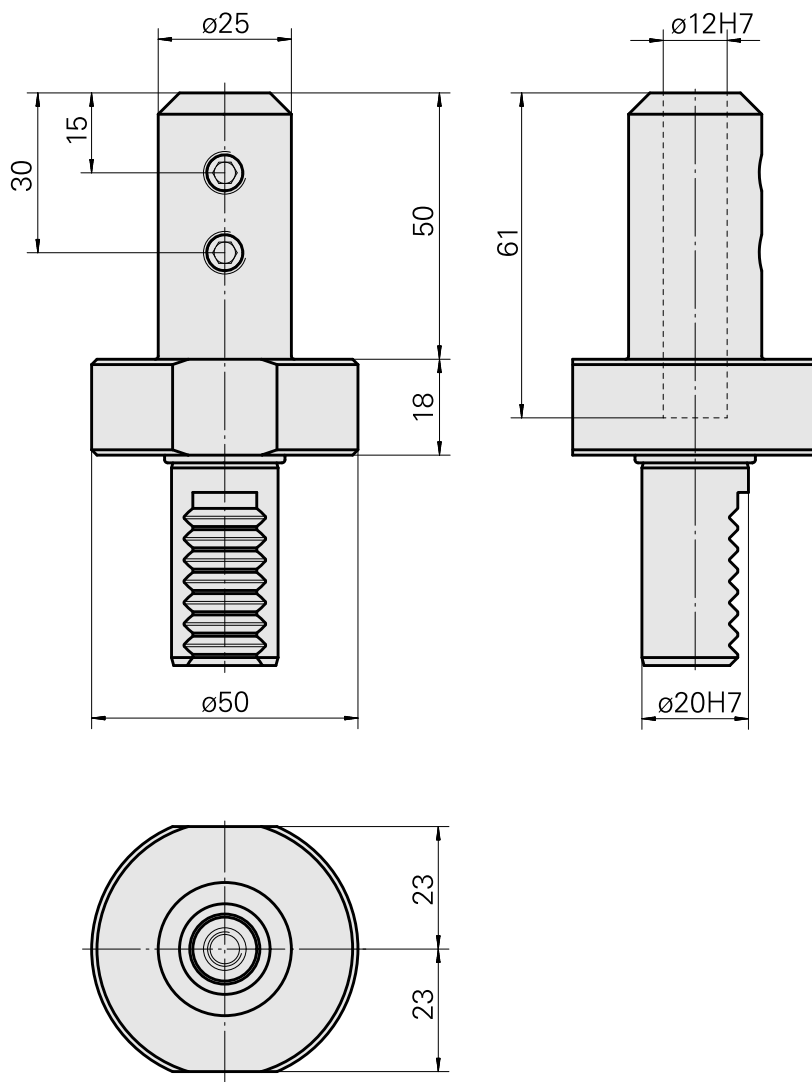

Porta-brocas VDI 20 D12, Especialmente para ferramenta de marcação WriteStar

Características técnicas

Haste VDI	VDI 20
Acionamento	não acionado
Fixação VDI	nenhuma
Recepção	D12
Reversível em 180°	não
X [mm]	68
Y [mm]	-
Z [mm]	-
Produtos INDEX TRAUB	C100

Documentos

Não há downloads disponíveis para este produto

Acessórios

Acessórios opcionais

Tool holder accessories

[Ferramenta de marcação, Ângulo/raio de ponta 90°/R0,5mm](#)

ID do produto : 10448780

ID anterior do produto : W9990300

PF Categoria de
acessórios
Ferramenta de
marcação

Alojamento de
ferramenta
12mm