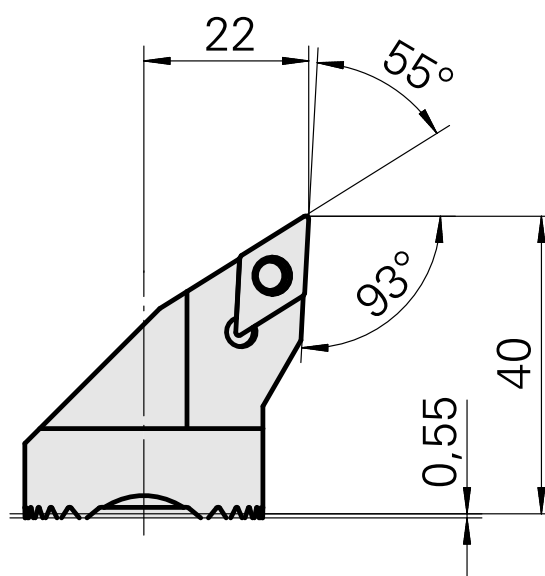

## Testa per alesare per DC.. 11T3..

### Caratteristiche tecniche

Attacco	per DC.. 11T3..
Raffreddamento	interno
Pressione	50 bar
X [mm]	40
Z [mm]	22
Prodotti INDEX TRAUB	G220.3 • R200 • TNX65/42 • TNX220.3