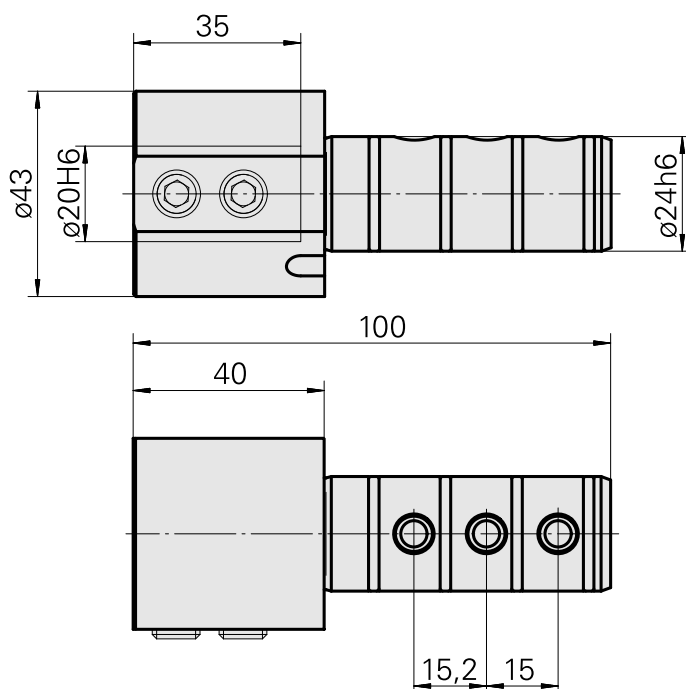

Attachement D20

Données techniques

Entraînement	non entraîné
Arrosage	central
Attachement	D20
Pression	80 bar
X [mm]	-
Y [mm]	-
Z [mm]	-
Produits INDEX TRAUB	ABC65 • TNK42/65 • TNL18 • TNL20 • TNL32-11 • TNL32 • TNL32-11 compact • TNL20-11 • TNL32 compact • TNK40.2-10 • TNK40.2-8 • TNL20.2

Documents

Aucun téléchargement n'est disponible pour ce produit

Accessoires

Accessoires optionnels

Autres accessoires

[Douille attachement collerette D20](#)

ID produit : 10063939

Ancienne ID produit : W68510.04--

[Douille d'attachement D20](#)

ID produit : 10994732

Ancienne ID produit : W62220.01--
