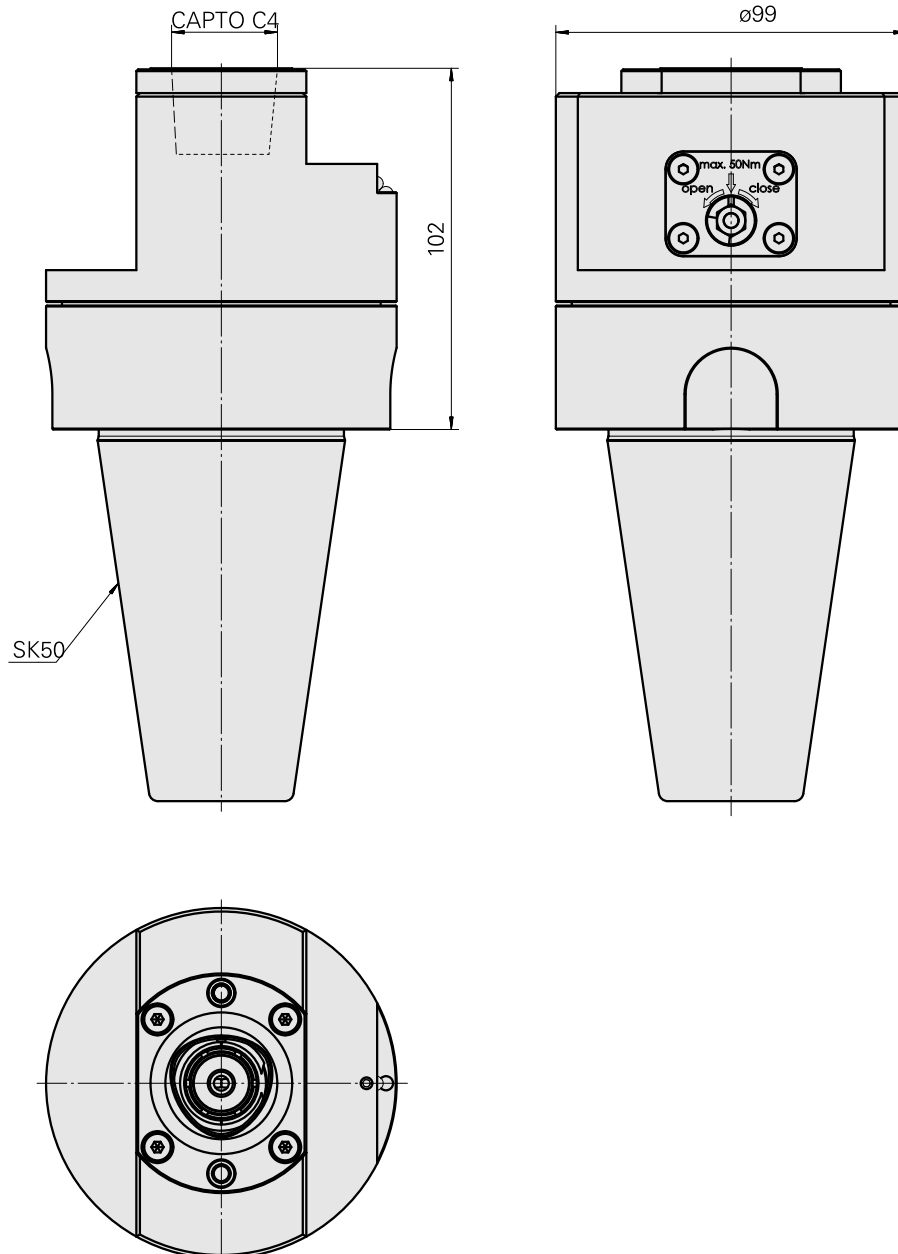

Adattatore

Caratteristiche tecniche

Categoria acces. portautensile

Adattatore disp. prerregolaz.

Attacco

SK50

Attacco per utensile

CAPTO C4