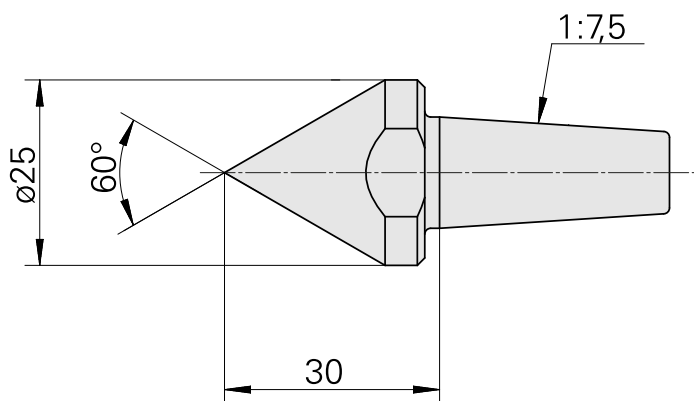

## Pointe de centrage, 60° D25 mm pour corps creux

### Données techniques

Catégorie d'accessoires PO

Pointe de guidage, universelle

Attachement

D15,4/Cône 1:7,5