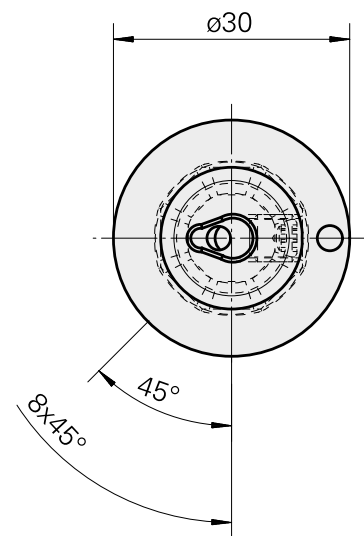

### Technische Daten

**WZH Zubehörkategorie**

WFB 20-12

**Aufnahme**

Horn Typ 105

**Schnellwechseleinsätze**

Horn S-Mini