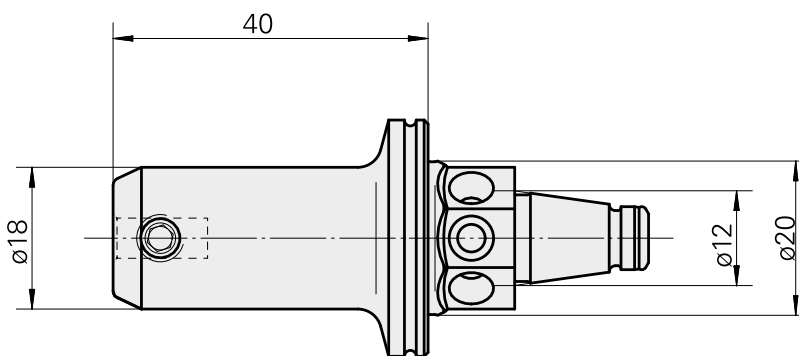

### Technische Daten

**WZH Zubehörkategorie**

WFB 20-12

**Aufnahme**

Horn Typ 105

**Schnellwechseleinsätze**

Horn S-Mini