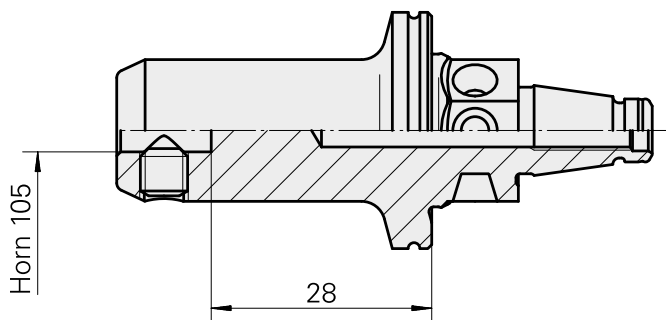

### Technische Daten

**WZH Zubehörkategorie**

WFB 20-12

**Aufnahme**

Horn Typ 105

**Schnellwechseleinsätze**

Horn S-Mini