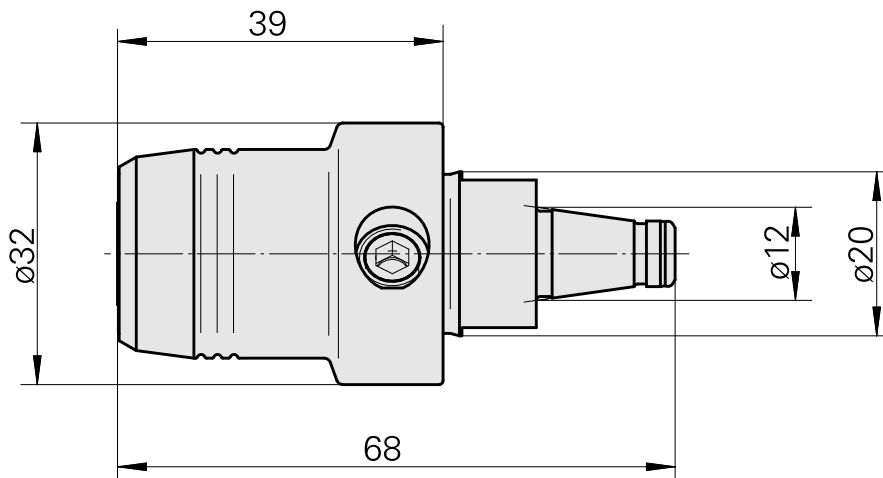

WFB 20-12 Hydrodehn D8

Technische Daten

WZH Zubehörkategorie

WFB 20-12

Aufnahme

Hydrodehn D8

Schnellwechseleinsätze

Hydrodehnaufnahme