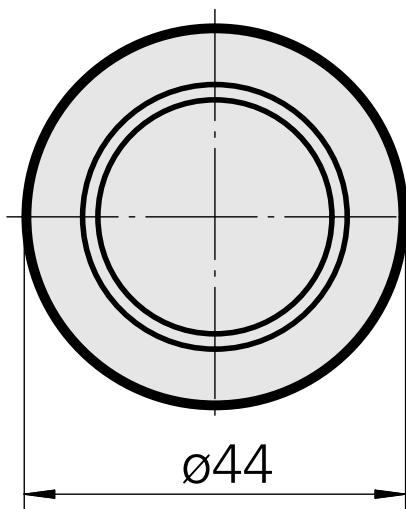

Corps de base, pour dispositif de réglage

Données techniques

Catégorie d'accessoires PO

Adaptateur boulon D27

Documents

Aucun téléchargement n'est disponible pour ce produit