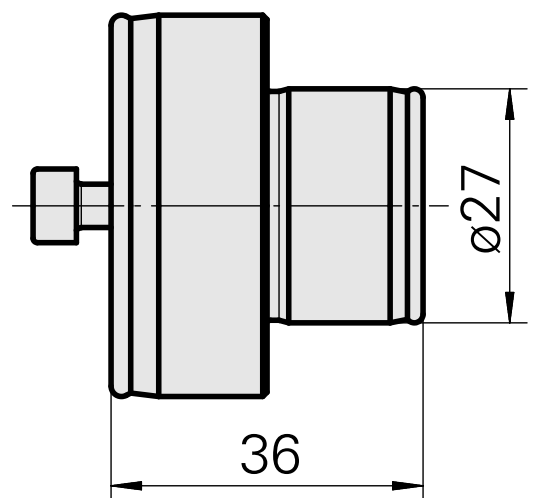

Corps de base, pour dispositif de réglage

Données techniques

Catégorie d'accessoires PO

Adaptateur boulon D27

Documents

Aucun téléchargement n'est disponible pour ce produit