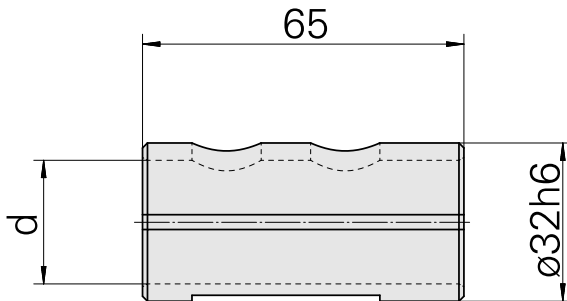

Aufnahmebuchse D32/ 10mm

Technische Daten

WZH Zubehörkategorie	Aufnahmebuchse
Aufnahme	D32
Werkzeugaufnahme	10mm

Dokumente

Für dieses Produkt sind keine Downloads vorhanden