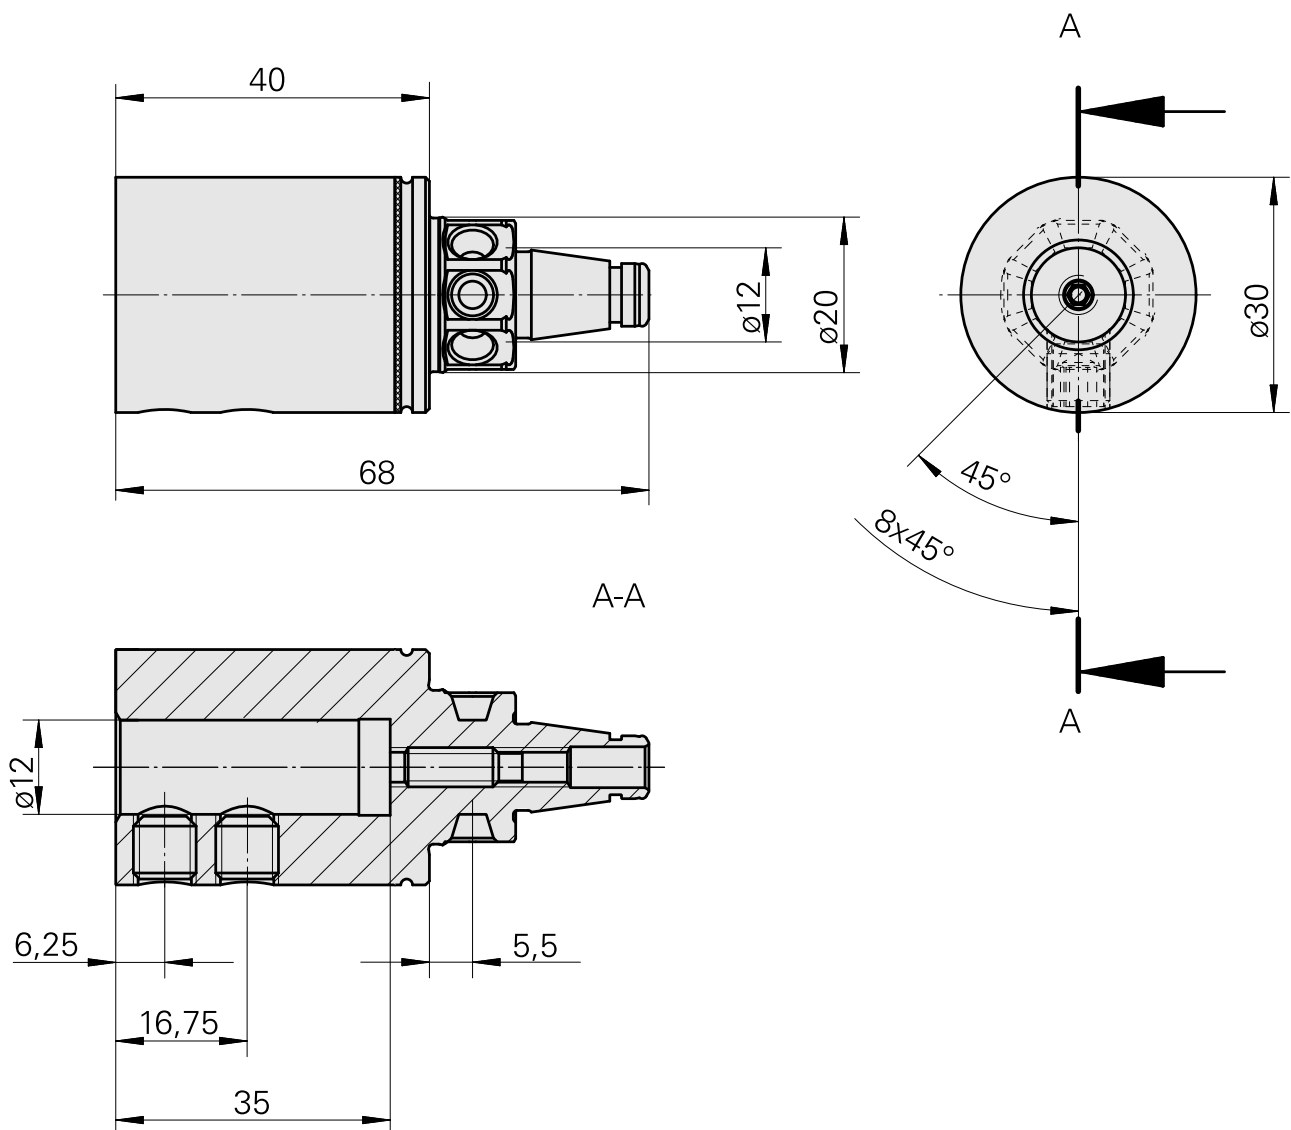

WFB 20-12 D12

Características técnicas

PF Categoria de acessórios

WFB 20-12

Recepção

D12

Inserções de troca rápida

para sup. de ferra. perfuração

Documentos

Não há downloads disponíveis para este produto

Acessórios

Acessórios opcionais

Outros acessórios

[Bucha de montagem com anel D12](#)

ID do produto : 11060576

ID anterior do produto : W94280.21--

[Parafuso de ajuste M 5x15](#)

ID do produto : 10491071

ID anterior do produto : 326794

[Parafuso sem cabeça](#)

ID do produto : 10921433

ID anterior do produto : 410156.0808
