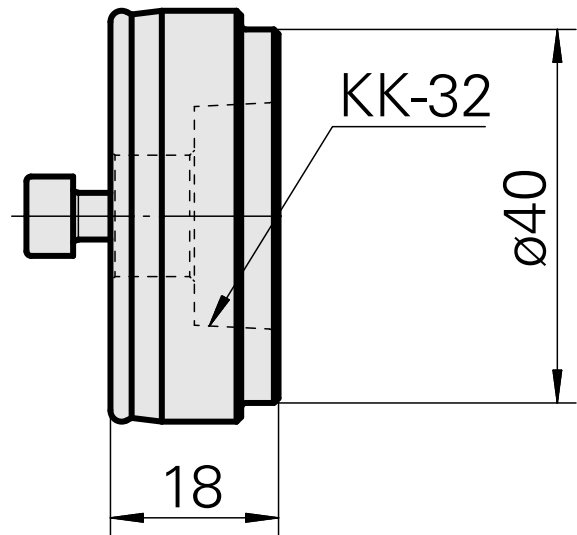

Adapterbolzen, für Einstellvorrichtung

Technische Daten

WZH Zubehörkategorie

Adapterbolzen KK-32

Dokumente

Für dieses Produkt sind keine Downloads vorhanden