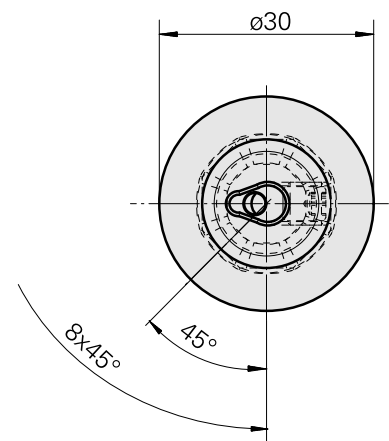

WFB 20-12 Horn Type 105

Caratteristiche tecniche

Categoria acces. portautensile	WFB 20-12
Attacco	Horn Type 105
Accessorio per cambio rapido	Horn S-Mini

Documenti

Non sono disponibili download per questo prodotto