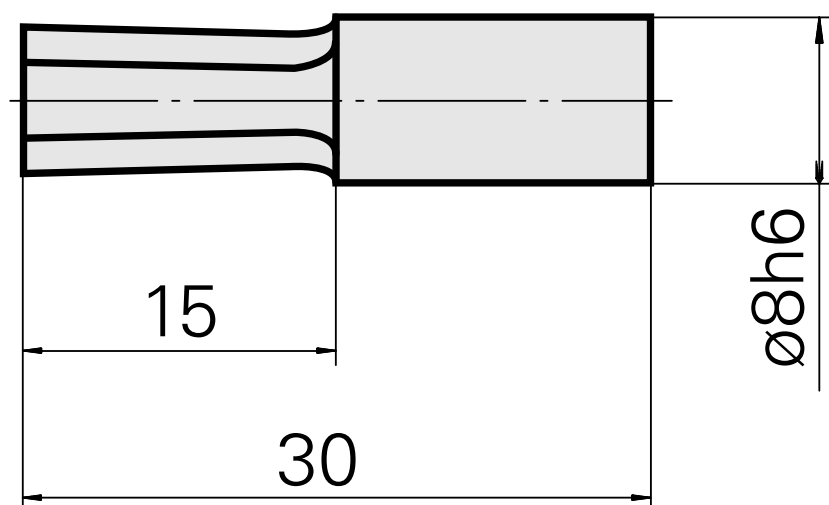

Outil de brochage SW6 mm

Données techniques

Catégorie d'accessoires PO	Outil de brochage
Attachement	SW6 mm
Logement d'outils	8mm

Documents

Aucun téléchargement n'est disponible pour ce produit