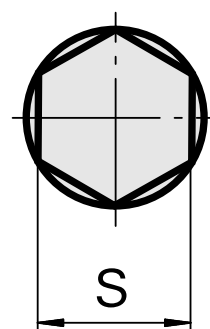

Outil de brochage SW6 mm

Données techniques

Catégorie d'accessoires PO	Outil de brochage
Attachement	SW6 mm
Logement d'outils	8mm

Documents

Aucun téléchargement n'est disponible pour ce produit