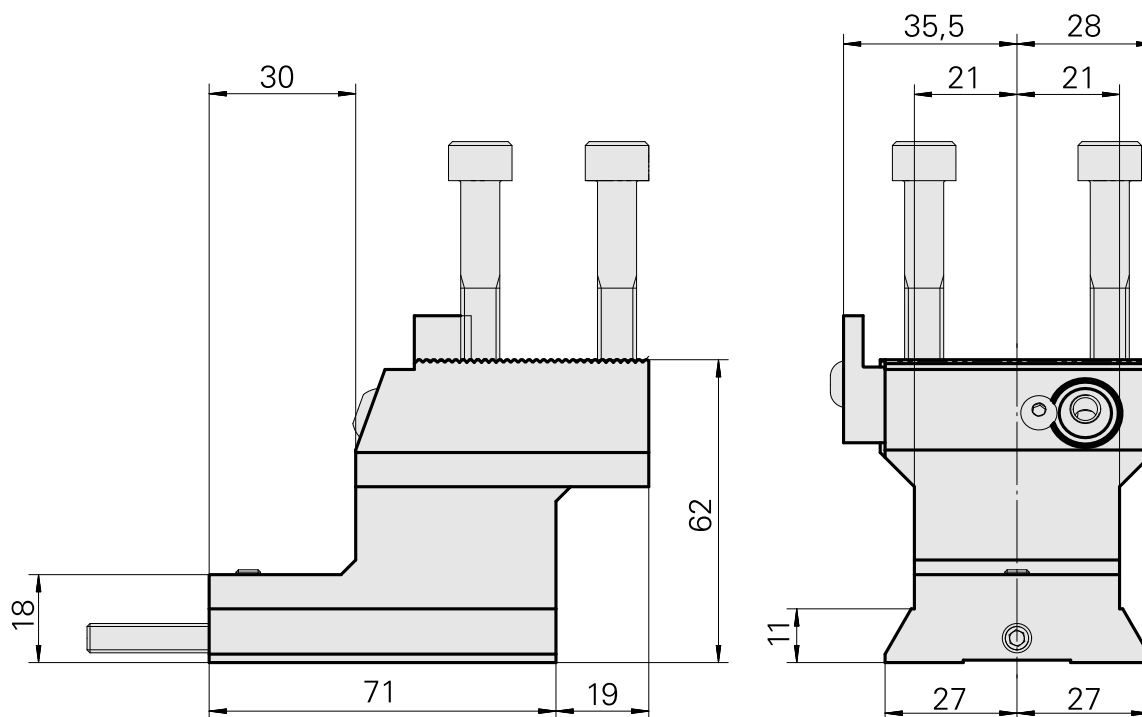

Porte-outil de base Queue d'aronde (ABC), réglable dans le sens vertical

Données techniques

Queue VDI	Queue d'aronde (ABC)
Entraînement	non entraîné
Fixation VDI	aucune
Pression	20 bar
Réversible 180°	non
X [mm]	62
Y [mm]	-
Z [mm]	-30
Produits INDEX TRAUB	ABC • ABC.2

Entraînement non entraîné	Fixation VDI aucune	Arrosage central	Pression 20 bar
Attachement D25	Réversible 180° non	X [mm] 33,55	Y [mm] –
Z [mm] 50	Produits INDEX TRAUB ABC • ABC.2		

[Pièce porte-foret D1", réglable dans le sens horizontal](#)

ID produit : 10935806

Ancienne ID produit : W9990242

Entraînement non entraîné	Arrosage central	Pression 20 bar	Attachement D1"
Réversible 180° non	X [mm] 23,55	Y [mm] –	Z [mm] 50
Produits INDEX TRAUB ABC • ABC.2			

[Pièce porte-foret D25](#)

ID produit : 10159310

Ancienne ID produit : W9990045

Entraînement non entraîné	Arrosage central	Pression 20 bar	Attachement D25
X [mm] 23,55	Y [mm] –	Z [mm] –	Produits INDEX TRAUB ABC • ABC.2