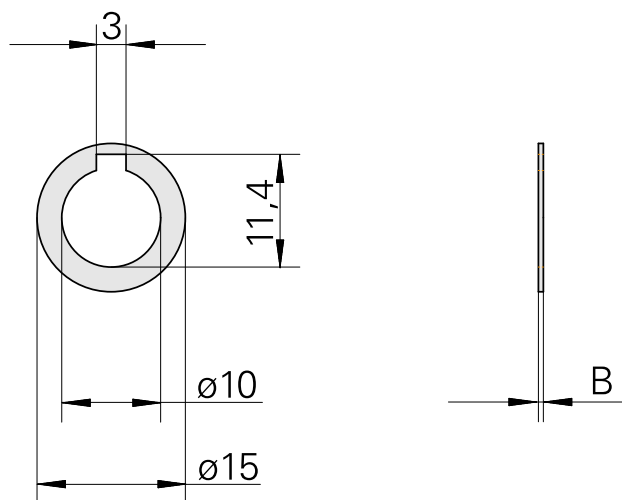

Anello, larghezza 0,5 mm

Caratteristiche tecniche

Categoria acces. portautensile

Anello mandrino portafresa

Attacco

Albero portafrese D10

10436166
981160

INDEX